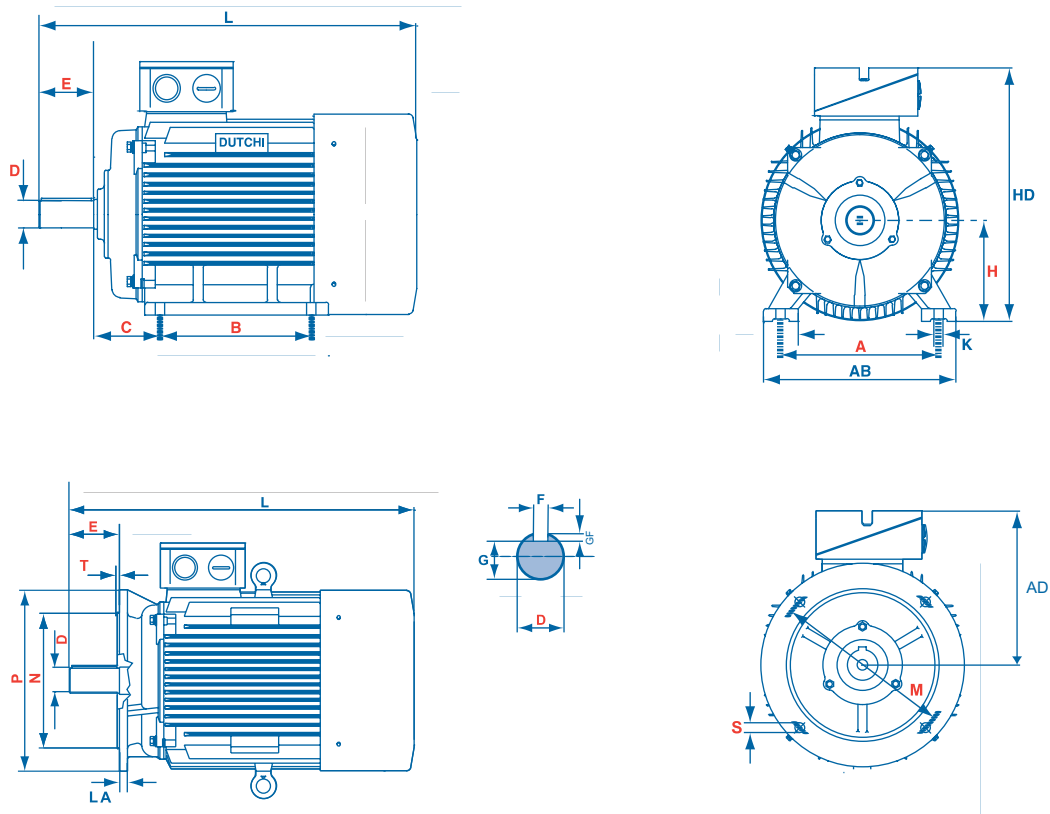

## ЕСО - серия электродвигателей в чугуном корпусе

- диапазон мощностей от 7.5 кВт до 315 кВт;
- типоразмеры 160 ~ 355;
- степень защиты IP55;
- класс изоляции F;
- модульная конструкция;
- датчики PTC 150°C,

# Eco Line

Размеры в мм																							
ТИП	кол-во полюсов	A	B	C	D	E	F	G	GE	I	H	K	M	N	P	S	T	AB	AC	AD	LA	HD	L
Eco 160 M	2 / 4 / 6 / 8	254	210	108	42	110	12	37	8	M 16x36	160	15	300	250	350	19	5	320	330	255	15	420	615
Eco 160 L			254																				670
Eco 180 M		279	241	121	48		14	42,5	9		180							355	380	280	18	455	700
Eco 180 L			279																				740
Eco 200 L		318	305	133	55		16	49	10	M 20x39	200	19	350	300	400			395	420	305	20	505	770
Eco 225 S	4	356	286	149	60	140	18	53	11		225		400	360	450			435	470	335		555	815
Eco 225 M	2		311		55	110	16	49	10														820
Eco 225 M	4 / 6				60	140	18	53	11									735					845
Eco 250 M	2	406	349	168	65						250	24	500	450	550			490	515	395	22	645	930
Eco 250 M	4 / 6																						58
Eco 280 S	2	457	368	190	75		20	67,5	12		280							555	585	435		715	975
Eco 280 S	4 / 6																						
Eco 280 M	2		419		65		18	58	11														1040
Eco 280 M	4 / 6				75		20	67,5	12														
Eco 315 S	2	508	406	216	65		18	58	11	M 20x42	315	28	600	550	660	24	6	640	630	555	24	870	1190
Eco 315 S	4 / 6				80	170	22	71	14														1220
Eco 315 M	2		457		65	140	18	58	11														1300
Eco 315 M	4 / 6				80	170	22	71	14														1330
Eco 315 L	2		508		65	140	18	58	11														1300
Eco 315 L	4 / 6				80	170	22	71	14														1330
Eco 355 M	2	610	560	254	70	140	20	62,5	12		355	35	740	680	800			730	710	655	25	1010	1495
Eco 355 M	4 / 6				100	210	28	90	16														M 24x47
Eco 355 L	2		630		70	140	20	62,5	12	M 20x42													1495
Eco 355 L	4 / 6				100	210	28	90	16	M 24x47													1565