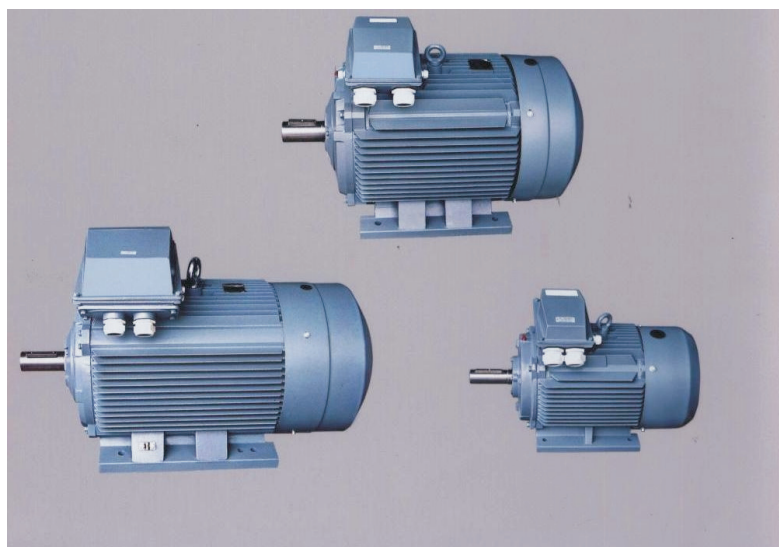

## ЕСО - серия электродвигателей в чугуном корпусе

- диапазон мощностей от 7.5 кВт до 315 кВт;
- типоразмеры 160 ~ 355;
- степень защиты IP55;
- класс изоляции F;
- модульная конструкция;
- датчики PTC 150°C,

# Eco Line

Асинхронные электродвигатели с короткозамкнутым ротором в чугунном корпусе, в комплекте с датчиками РТС 150°С.

Напряжение 220-240/380-420В - 380-420/660-720В, 50Гц, класс изоляции F, IP55, IM B3, цвет RAL 5000/7031.