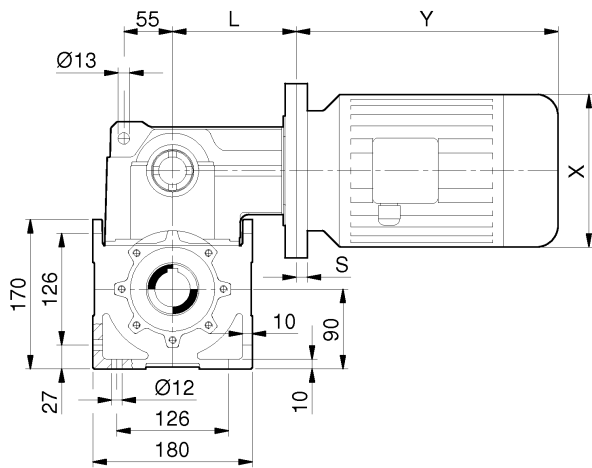

RN-RO-RV Riduttori - Gearboxes - Getriebe

RV33

Dimensioni - Dimensions - Abmessungen

**MRV
FRV**

AC40 AC35

RV

| | | | | | | | |
|--------------|-------------|-------------|---------------|---------------|---------------|---------------|--|
| RV | 33 | 33 | 33 | 33 | 33 | 33 | |
| IEC | 71 | 80 | 90 S | 90 L | 100 | 112 | |
| X / Y / Z1 | 140/220/121 | 159/238/138 | 176/255/149 | 176/280/149 | 195/314/160 | 219/328/172 | |
| X1 (B5) / S | 160/15,5 | 200/15,5 | 200/15,5 | 200/15,5 | 250/16,5 | 250/16,5 | |
| X1 (B14) / S | --- | 120/15,5 | 140/17,5 | 140/17,5 | 160/15,5 | 160/15,5 | |
| L (RV33) | 138,5 | 144,5 | 138,5 (141,5) | 138,5 (141,5) | 139,5 (138,5) | 139,5 (138,5) | |