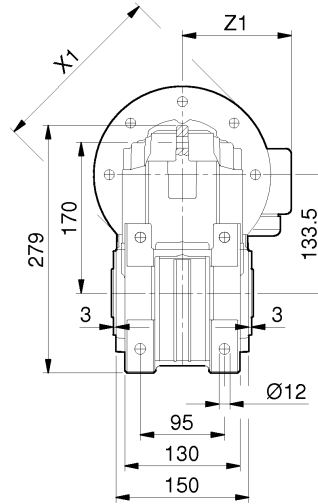

RN-RO-RV Riduttori - Gearboxes - Getriebe

RV33

Dimensioni - Dimensions - Abmessungen

**MRV
FRV**

AC40 AC35

RV

| | | | | | | | |
|--------------|-------------|-------------|---------------|---------------|---------------|---------------|--|
| RV | 33 | 33 | 33 | 33 | 33 | 33 | |
| IEC | 71 | 80 | 90 S | 90 L | 100 | 112 | |
| X / Y / Z1 | 140/220/121 | 159/238/138 | 176/255/149 | 176/280/149 | 195/314/160 | 219/328/172 | |
| X1 (B5) / S | 160/15,5 | 200/15,5 | 200/15,5 | 200/15,5 | 250/16,5 | 250/16,5 | |
| X1 (B14) / S | --- | 120/15,5 | 140/17,5 | 140/17,5 | 160/15,5 | 160/15,5 | |
| L (RV33) | 138,5 | 144,5 | 138,5 (141,5) | 138,5 (141,5) | 139,5 (138,5) | 139,5 (138,5) | |