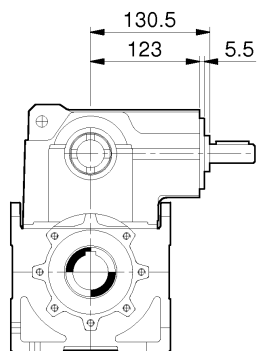

RN-RO-RV Riduttori - Gearboxes - Getriebe

RV33

Dimensioni - Dimensions - Abmessungen

**MRV
FRV**

AC40 AC35

RV

| | | | | | | | |
|--------------|-------------|-------------|---------------|---------------|---------------|---------------|--|
| RV | 33 | 33 | 33 | 33 | 33 | 33 | |
| IEC | 71 | 80 | 90 S | 90 L | 100 | 112 | |
| X / Y / Z1 | 140/220/121 | 159/238/138 | 176/255/149 | 176/280/149 | 195/314/160 | 219/328/172 | |
| X1 (B5) / S | 160/15,5 | 200/15,5 | 200/15,5 | 200/15,5 | 250/16,5 | 250/16,5 | |
| X1 (B14) / S | --- | 120/15,5 | 140/17,5 | 140/17,5 | 160/15,5 | 160/15,5 | |
| L (RV33) | 138,5 | 144,5 | 138,5 (141,5) | 138,5 (141,5) | 139,5 (138,5) | 139,5 (138,5) | |