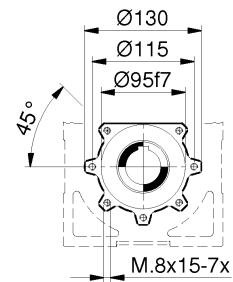

RN-RO-RV Riduttori - Gearboxes - Getriebe

RV33

Dimensioni - Dimensions - Abmessungen

**MRV
FRV**

AC40 AC35

RV

| | | | | | | | |
|--------------|-------------|-------------|---------------|---------------|---------------|---------------|--|
| RV | 33 | 33 | 33 | 33 | 33 | 33 | |
| IEC | 71 | 80 | 90 S | 90 L | 100 | 112 | |
| X / Y / Z1 | 140/220/121 | 159/238/138 | 176/255/149 | 176/280/149 | 195/314/160 | 219/328/172 | |
| X1 (B5) / S | 160/15,5 | 200/15,5 | 200/15,5 | 200/15,5 | 250/16,5 | 250/16,5 | |
| X1 (B14) / S | --- | 120/15,5 | 140/17,5 | 140/17,5 | 160/15,5 | 160/15,5 | |
| L (RV33) | 138,5 | 144,5 | 138,5 (141,5) | 138,5 (141,5) | 139,5 (138,5) | 139,5 (138,5) | |