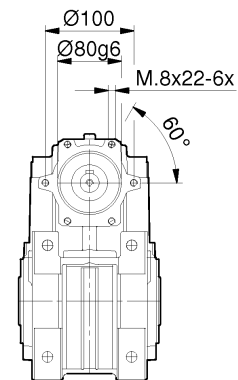

RN-RO-RV Riduttori - Gearboxes - Getriebe

RV33

Dimensioni - Dimensions - Abmessungen

**MRV
FRV**

AC40 AC35

RV

| | | | | | | | |
|--------------|-------------|-------------|---------------|---------------|---------------|---------------|--|
| RV | 33 | 33 | 33 | 33 | 33 | 33 | |
| IEC | 71 | 80 | 90 S | 90 L | 100 | 112 | |
| X / Y / Z1 | 140/220/121 | 159/238/138 | 176/255/149 | 176/280/149 | 195/314/160 | 219/328/172 | |
| X1 (B5) / S | 160/15,5 | 200/15,5 | 200/15,5 | 200/15,5 | 250/16,5 | 250/16,5 | |
| X1 (B14) / S | --- | 120/15,5 | 140/17,5 | 140/17,5 | 160/15,5 | 160/15,5 | |
| L (RV33) | 138,5 | 144,5 | 138,5 (141,5) | 138,5 (141,5) | 139,5 (138,5) | 139,5 (138,5) | |