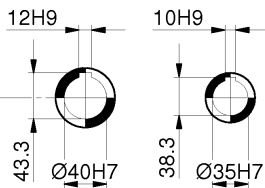

RN-RO-RV Riduttori - Gearboxes - Getriebe

RV33

Dimensioni - Dimensions - Abmessungen

**MRV
FRV**

AC40 AC35

RV

| | | | | | | | |
|--------------|-------------|-------------|---------------|---------------|---------------|---------------|--|
| RV | 33 | 33 | 33 | 33 | 33 | 33 | |
| IEC | 71 | 80 | 90 S | 90 L | 100 | 112 | |
| X / Y / Z1 | 140/220/121 | 159/238/138 | 176/255/149 | 176/280/149 | 195/314/160 | 219/328/172 | |
| X1 (B5) / S | 160/15,5 | 200/15,5 | 200/15,5 | 200/15,5 | 250/16,5 | 250/16,5 | |
| X1 (B14) / S | --- | 120/15,5 | 140/17,5 | 140/17,5 | 160/15,5 | 160/15,5 | |
| L (RV33) | 138,5 | 144,5 | 138,5 (141,5) | 138,5 (141,5) | 139,5 (138,5) | 139,5 (138,5) | |