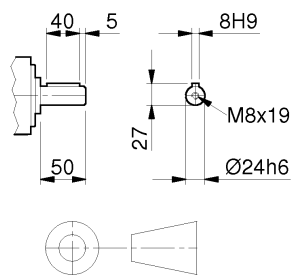

RN-RO-RV Riduttori - Gearboxes - Getriebe

RV33

Dimensioni - Dimensions - Abmessungen

**MRV
FRV**

AC40 AC35

RV

| | | | | | | | |
|--------------|-------------|-------------|---------------|---------------|---------------|---------------|--|
| RV | 33 | 33 | 33 | 33 | 33 | 33 | |
| IEC | 71 | 80 | 90 S | 90 L | 100 | 112 | |
| X / Y / Z1 | 140/220/121 | 159/238/138 | 176/255/149 | 176/280/149 | 195/314/160 | 219/328/172 | |
| X1 (B5) / S | 160/15,5 | 200/15,5 | 200/15,5 | 200/15,5 | 250/16,5 | 250/16,5 | |
| X1 (B14) / S | --- | 120/15,5 | 140/17,5 | 140/17,5 | 160/15,5 | 160/15,5 | |
| L (RV33) | 138,5 | 144,5 | 138,5 (141,5) | 138,5 (141,5) | 139,5 (138,5) | 139,5 (138,5) | |