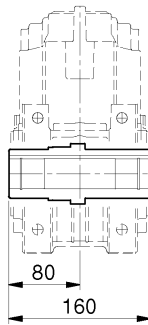

RN-RO-RV Riduttori - Gearboxes - Getriebe

RV33

Dimensioni - Dimensions - Abmessungen

**MRV
FRV**

AC40 AC35

RV

| | | | | | | | |
|--------------|-------------|-------------|---------------|---------------|---------------|---------------|--|
| RV | 33 | 33 | 33 | 33 | 33 | 33 | |
| IEC | 71 | 80 | 90 S | 90 L | 100 | 112 | |
| X / Y / Z1 | 140/220/121 | 159/238/138 | 176/255/149 | 176/280/149 | 195/314/160 | 219/328/172 | |
| X1 (B5) / S | 160/15,5 | 200/15,5 | 200/15,5 | 200/15,5 | 250/16,5 | 250/16,5 | |
| X1 (B14) / S | --- | 120/15,5 | 140/17,5 | 140/17,5 | 160/15,5 | 160/15,5 | |
| L (RV33) | 138,5 | 144,5 | 138,5 (141,5) | 138,5 (141,5) | 139,5 (138,5) | 139,5 (138,5) | |