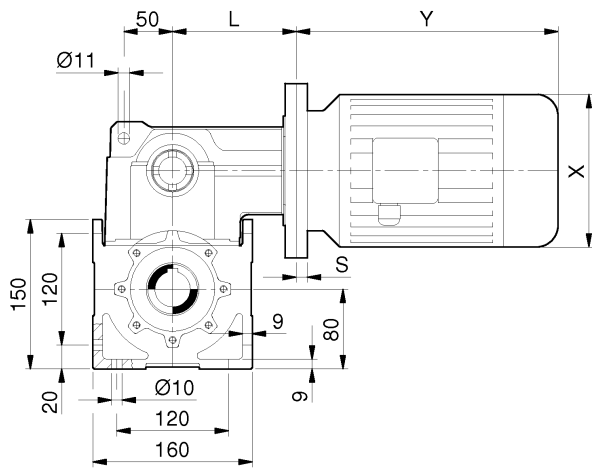

## Dimensioni - Dimensions - Abmessungen

**MRV  
FRV**

**AC35 AC30**

**RV**

RV	23	23	23	23	23	23	
IEC	71	80	90 S	90 L	100	112	
X / Y / Z1	140/220/121	159/238/138	176/255/149	176/280/149	195/314/160	219/328/172	
X1 (B5) / S	160/15,5	200/15,5	200/15,5	200/15,5	250/16,5	250/16,5	
X1 (B14) / S	105/15,5	120/17,5	140/17,5	140/17,5	160/15,5	160/15,5	
L (RV23)	131,5	131,5 (133,5)	131,5 (133,5)	131,5 (133,5)	132,5 (131,5)	132,5 (131,5)	