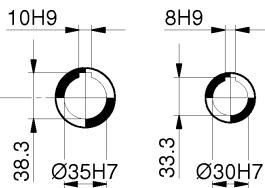

## Dimensioni - Dimensions - Abmessungen

**MRV  
FRV**

**AC35 AC30**

**RV**

RV	23	23	23	23	23	23	
IEC	71	80	90 S	90 L	100	112	
X / Y / Z1	140/220/121	159/238/138	176/255/149	176/280/149	195/314/160	219/328/172	
X1 (B5) / S	160/15,5	200/15,5	200/15,5	200/15,5	250/16,5	250/16,5	
X1 (B14) / S	105/15,5	120/17,5	140/17,5	140/17,5	160/15,5	160/15,5	
L (RV23)	131,5	131,5 (133,5)	131,5 (133,5)	131,5 (133,5)	132,5 (131,5)	132,5 (131,5)	