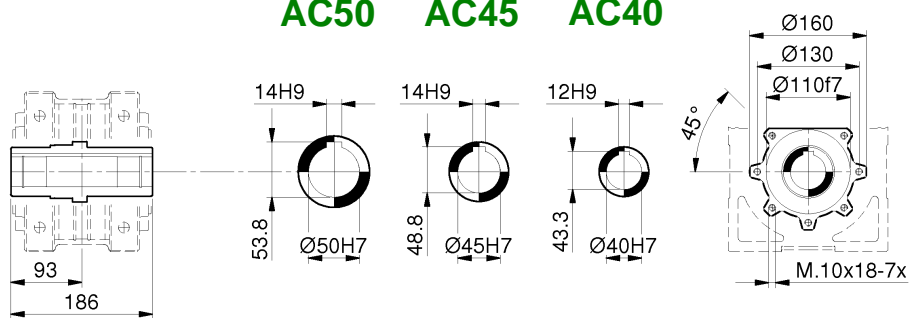

RO43

Getriebe - Gearboxes - Riduttori RN-RO-RV

Abmessungen - Dimensions - Dimensioni

**MRO
FRO**

AC50 AC45 AC40

RO

RO	43	43	43	43	43	43	43
IEC	71	80	90 S	90 L	100	112	132 S/ M (IEC)
X / Y / Z1	140/220/121	159/238/138	176/255/149	176/280/149	195/314/160	219/328/172	258/368-410/192
X1 (B5) / S	160/18	200/18	200/18	200/18	250/18,5	250/18,5	300/18
X1 (B14) / S	---	---	---	---	160/18	160/18	200/18
L (RO43)	308	308	308 (310)	308 (310)	308,5 (308)	308,5 (308)	327,5
