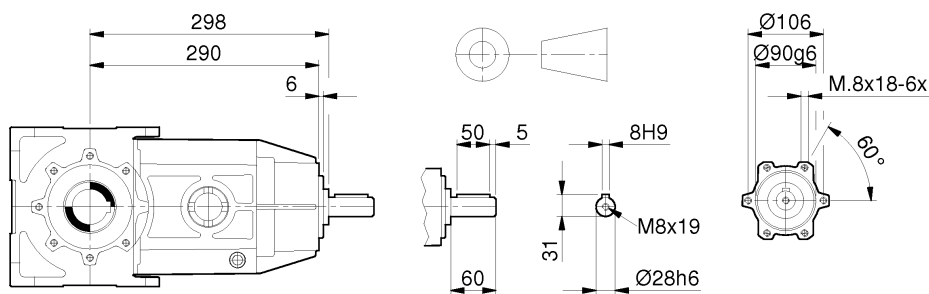

RO43

Getriebe - Gearboxes - Riduttori RN-RO-RV

Abmessungen - Dimensions - Dimensioni

**MRO
FRO**

AC50 AC45 AC40

RO

RO	43	43	43	43	43	43	43
IEC	71	80	90 S	90 L	100	112	132 S/ M (IEC)
X / Y / Z1	140/220/121	159/238/138	176/255/149	176/280/149	195/314/160	219/328/172	258/368-410/192
X1 (B5) / S	160/18	200/18	200/18	200/18	250/18,5	250/18,5	300/18
X1 (B14) / S	---	---	---	---	160/18	160/18	200/18
L (RO43)	308	308	308 (310)	308 (310)	308,5 (308)	308,5 (308)	327,5
