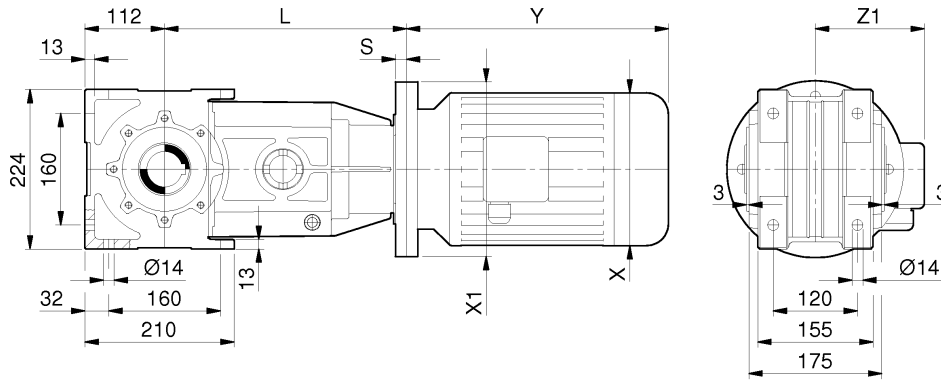

RO43

Getriebe - Gearboxes - Riduttori RN-RO-RV

Abmessungen - Dimensions - Dimensioni

**MRO
FRO**

AC50 AC45 AC40

RO

RO	43	43	43	43	43	43	43
IEC	71	80	90 S	90 L	100	112	132 S/ M (IEC)
X / Y / Z1	140/220/121	159/238/138	176/255/149	176/280/149	195/314/160	219/328/172	258/368-410/192
X1 (B5) / S	160/18	200/18	200/18	200/18	250/18,5	250/18,5	300/18
X1 (B14) / S	---	---	---	---	160/18	160/18	200/18
L (RO43)	308	308	308 (310)	308 (310)	308,5 (308)	308,5 (308)	327,5
