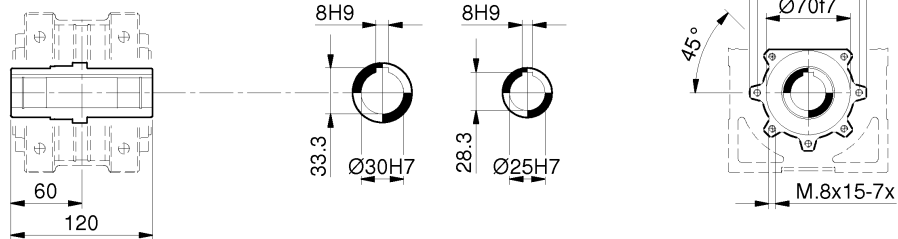

RO13

Getriebe - Gearboxes - Riduttori RN-RO-RV

Abmessungen - Dimensions - Dimensioni

**MRO
FRO**

AC30 AC25

RO

RO	13	13	13	13	13	13	
IEC	56	63	71	80	90 S	90 L	
X / Y / Z1	110/168/108	123/185/110	140/220/121	159/238/138	176/255/149	176/280/149	
X1 (B5) / S	120/13	140/13	160/13,5	200/13,5	200/13,5	200/13,5	
X1 (B14) / S	---	90/13	105/18,5	120/13,5	140/13,5	140/13,5	
L (RO13)	197	197	197,5 (202,5)	197,5	197,5	197,5	