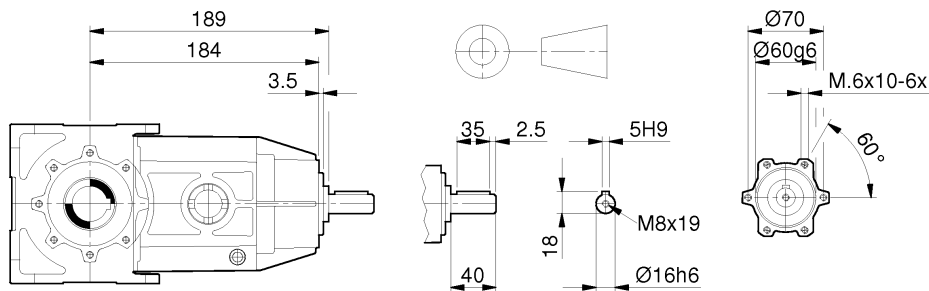

RO13

Getriebe - Gearboxes - Riduttori RN-RO-RV

Abmessungen - Dimensions - Dimensioni

**MRO
FRO**

AC30 AC25

RO

RO	13	13	13	13	13	13	
IEC	56	63	71	80	90 S	90 L	
X / Y / Z1	110/168/108	123/185/110	140/220/121	159/238/138	176/255/149	176/280/149	
X1 (B5) / S	120/13	140/13	160/13,5	200/13,5	200/13,5	200/13,5	
X1 (B14) / S	---	90/13	105/18,5	120/13,5	140/13,5	140/13,5	
L (RO13)	197	197	197,5 (202,5)	197,5	197,5	197,5	