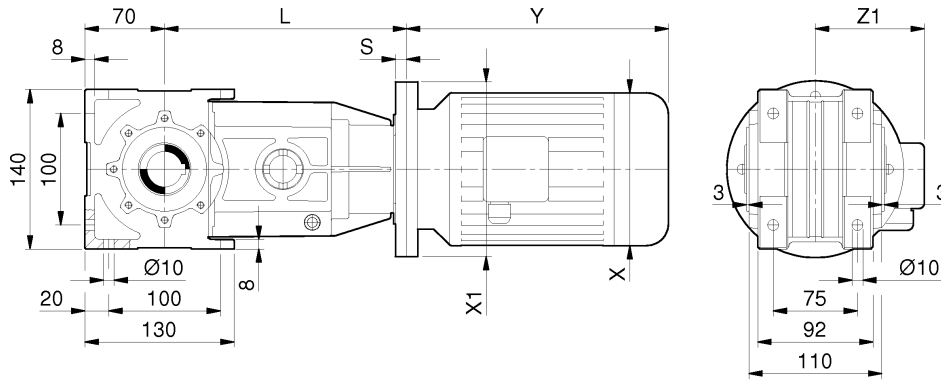

RO13

Getriebe - Gearboxes - Riduttori RN-RO-RV

Abmessungen - Dimensions - Dimensioni

**MRO
FRO**

AC30 AC25

RO

RO	13	13	13	13	13	13	
IEC	56	63	71	80	90 S	90 L	
X / Y / Z1	110/168/108	123/185/110	140/220/121	159/238/138	176/255/149	176/280/149	
X1 (B5) / S	120/13	140/13	160/13,5	200/13,5	200/13,5	200/13,5	
X1 (B14) / S	---	90/13	105/18,5	120/13,5	140/13,5	140/13,5	
L (RO13)	197	197	197,5 (202,5)	197,5	197,5	197,5	