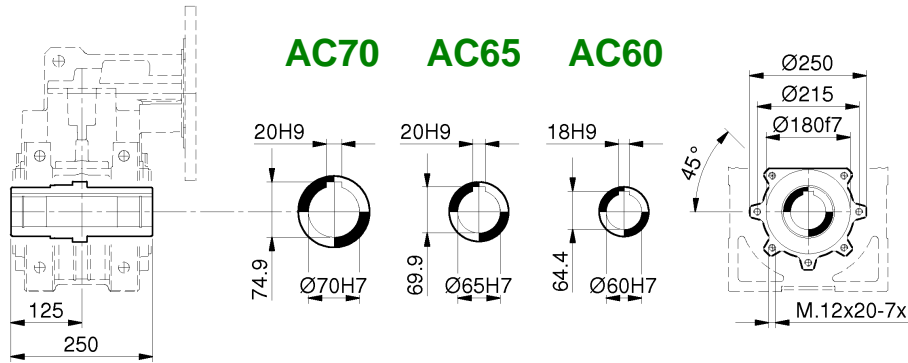

RN-RO-RV Riduttori - Gearboxes - Getriebe

RN62-63

Dimensioni - Dimensions - Abmessungen

**MRN
FRN**

AC70 AC65 AC60

RN

RN	62 / 63	62 / 63	62 / 63	62 / 63	62 / 63	62 / 63	62
IEC	80	90 S / L	100	112	132 S / M	160	180
X / Y / Z1	159/238/138	176/255-280/149	195/314/160	219/328/172	258/368-410/192	310/486/235	320/580/245
X1 (B5) / S	200/22	200/22	250/22	250/22	300/22	350/35	350/35
X1 (B14) / S	---	---	---	---	200/22	---	---
L (RN62)	201	201	201	201	201	214 (201)	214 (201)
L (RN63)	201	201	201	201	201	214 (201)	---