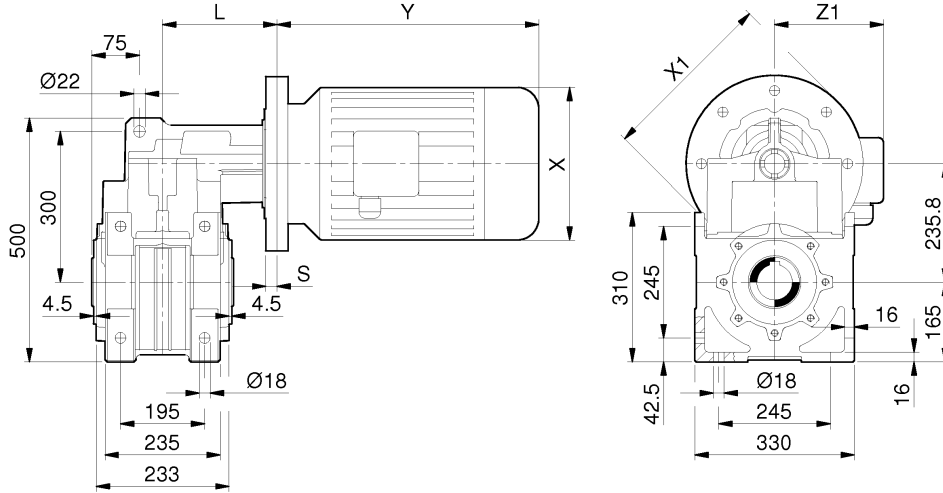

RN-RO-RV Riduttori - Gearboxes - Getriebe

RN62-63

Dimensioni - Dimensions - Abmessungen

**MRN
FRN**

AC70 AC65 AC60

RN

RN	62 / 63	62 / 63	62 / 63	62 / 63	62 / 63	62 / 63	62
IEC	80	90 S / L	100	112	132 S / M	160	180
X / Y / Z1	159/238/138	176/255-280/149	195/314/160	219/328/172	258/368-410/192	310/486/235	320/580/245
X1 (B5) / S	200/22	200/22	250/22	250/22	300/22	350/35	350/35
X1 (B14) / S	---	---	---	---	200/22	---	---
L (RN62)	201	201	201	201	201	214 (201)	214 (201)
L (RN63)	201	201	201	201	201	214 (201)	---