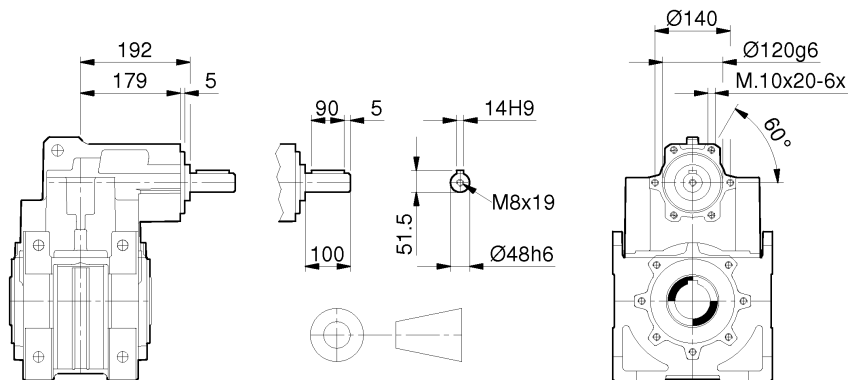

RN-RO-RV Riduttori - Gearboxes - Getriebe

RN62-63

Dimensioni - Dimensions - Abmessungen

**MRN
FRN**

AC70 AC65 AC60

RN

RN	62 / 63	62 / 63	62 / 63	62 / 63	62 / 63	62 / 63	62
IEC	80	90 S / L	100	112	132 S / M	160	180
X / Y / Z1	159/238/138	176/255-280/149	195/314/160	219/328/172	258/368-410/192	310/486/235	320/580/245
X1 (B5) / S	200/22	200/22	250/22	250/22	300/22	350/35	350/35
X1 (B14) / S	---	---	---	---	200/22	---	---
L (RN62)	201	201	201	201	201	214 (201)	214 (201)
L (RN63)	201	201	201	201	201	214 (201)	---