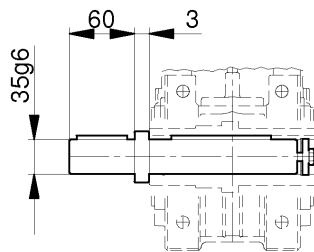

R3

Getriebe - Gearboxes - Riduttori RN-RO-RV

RN32-33 / RO33 / RV33

Abmessungen - Dimensions - Dimensioni

AC

AS

AD

ACC

ACS

- Dimensioni del perno macchina: pag. 60-61
- Machine shaft dimensions: pages 60-61
- Maschinenwelle Abmessungen: Seiten 60-61

RN-RO-RV Riduttori - Gearboxes - Getriebe

R3

Dimensioni - Dimensions - Abmessungen

RN32-33 / RO33 / RV33

R3

Getriebe - Gearboxes - Riduttori RN-RO-RV

RN32-33 / RO33 / RV33

Abmessungen - Dimensions - Dimensioni