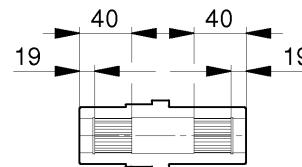

R3

Getriebe - Gearboxes - Riduttori RN-RO-RV

RN32-33 / RO33 / RV33

Abmessungen - Dimensions - Dimensioni

AC

AS

AD

ACC

ACS

- Dimensioni del perno macchina: pag. 60-61
- Machine shaft dimensions: pages 60-61
- Maschinenwelle Abmessungen: Seiten 60-61

RN-RO-RV Riduttori - Gearboxes - Getriebe

R3

Dimensioni - Dimensions - Abmessungen

RN32-33 / RO33 / RV33

R3

Getriebe - Gearboxes - Riduttori RN-RO-RV

RN32-33 / RO33 / RV33

Abmessungen - Dimensions - Dimensioni