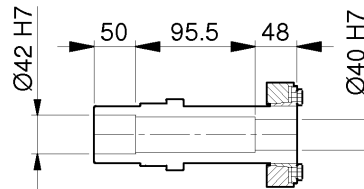

R3

Getriebe - Gearboxes - Riduttori RN-RO-RV

RN32-33 / RO33 / RV33

Abmessungen - Dimensions - Dimensioni

AC

AS

AD

ACC

ACS

- Dimensioni del perno macchina: pag. 60-61
- Machine shaft dimensions: pages 60-61
- Maschinenwelle Abmessungen: Seiten 60-61

RN-RO-RV Riduttori - Gearboxes - Getriebe

R3

Dimensioni - Dimensions - Abmessungen

RN32-33 / RO33 / RV33

R3

Getriebe - Gearboxes - Riduttori RN-RO-RV

RN32-33 / RO33 / RV33

Abmessungen - Dimensions - Dimensioni