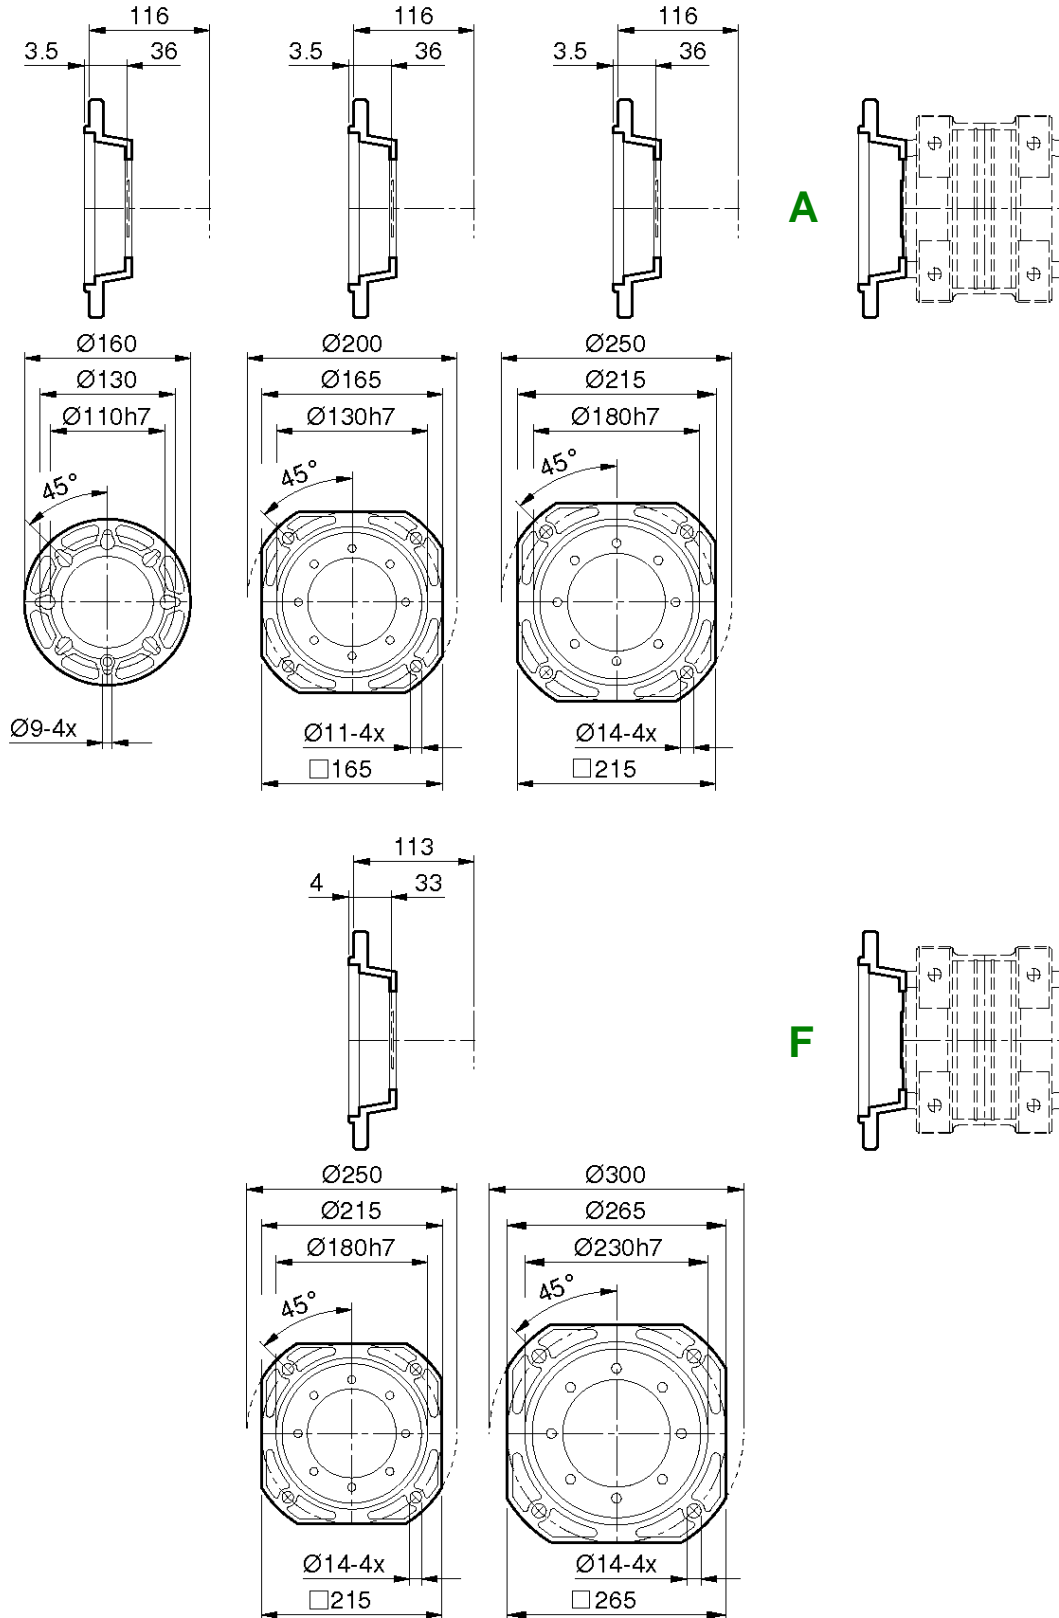

R3

Getriebe - Gearboxes - Riduttori RN-RO-RV

RN32-33 / RO33 / RV33

Abmessungen - Dimensions - Dimensioni

AC

AS

AD

ACC

ACS

- Dimensioni del perno macchina: pag. 60-61
- Machine shaft dimensions: pages 60-61
- Maschinenwelle Abmessungen: Seiten 60-61

RN-RO-RV Riduttori - Gearboxes - Getriebe

R3

Dimensioni - Dimensions - Abmessungen

RN32-33 / RO33 / RV33

R3

Getriebe - Gearboxes - Riduttori RN-RO-RV

RN32-33 / RO33 / RV33

Abmessungen - Dimensions - Dimensioni