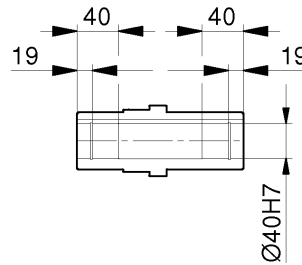

R3

Getriebe - Gearboxes - Riduttori RN-RO-RV

RN32-33 / RO33 / RV33

Abmessungen - Dimensions - Dimensioni

AC

AS

AD

ACC

ACS

- Dimensioni del perno macchina: pag. 60-61
- Machine shaft dimensions: pages 60-61
- Maschinenwelle Abmessungen: Seiten 60-61

RN-RO-RV Riduttori - Gearboxes - Getriebe

R3

Dimensioni - Dimensions - Abmessungen

RN32-33 / RO33 / RV33

R3

Getriebe - Gearboxes - Riduttori RN-RO-RV

RN32-33 / RO33 / RV33

Abmessungen - Dimensions - Dimensioni