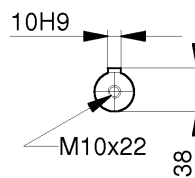

R3

Getriebe - Gearboxes - Riduttori RN-RO-RV

RN32-33 / RO33 / RV33

Abmessungen - Dimensions - Dimensioni

AC

AS

AD

ACC

ACS

- Dimensioni del perno macchina: pag. 60-61
- Machine shaft dimensions: pages 60-61
- Maschinenwelle Abmessungen: Seiten 60-61

RN-RO-RV Riduttori - Gearboxes - Getriebe

R3

Dimensioni - Dimensions - Abmessungen

RN32-33 / RO33 / RV33

R3

Getriebe - Gearboxes - Riduttori RN-RO-RV

RN32-33 / RO33 / RV33

Abmessungen - Dimensions - Dimensioni