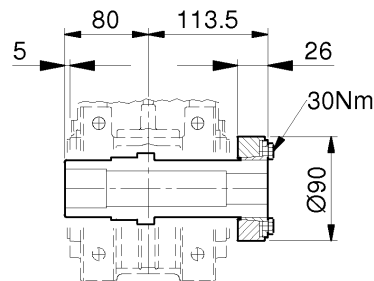

R3

Getriebe - Gearboxes - Riduttori RN-RO-RV

RN32-33 / RO33 / RV33

Abmessungen - Dimensions - Dimensioni

AC

AS

AD

ACC

ACS

- Dimensioni del perno macchina: pag. 60-61
- Machine shaft dimensions: pages 60-61
- Maschinenwelle Abmessungen: Seiten 60-61

RN-RO-RV Riduttori - Gearboxes - Getriebe

R3

Dimensioni - Dimensions - Abmessungen

RN32-33 / RO33 / RV33

R3

Getriebe - Gearboxes - Riduttori RN-RO-RV

RN32-33 / RO33 / RV33

Abmessungen - Dimensions - Dimensioni