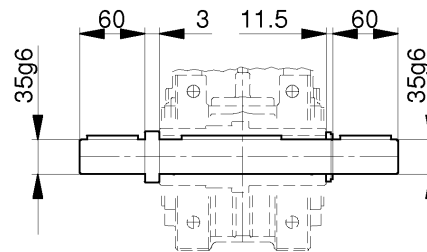

R3

Getriebe - Gearboxes - Riduttori RN-RO-RV

RN32-33 / RO33 / RV33

Abmessungen - Dimensions - Dimensioni

AC

AS

AD

ACC

ACS

- Dimensioni del perno macchina: pag. 60-61
- Machine shaft dimensions: pages 60-61
- Maschinenwelle Abmessungen: Seiten 60-61

RN-RO-RV Riduttori - Gearboxes - Getriebe

R3

Dimensioni - Dimensions - Abmessungen

RN32-33 / RO33 / RV33

R3

Getriebe - Gearboxes - Riduttori RN-RO-RV

RN32-33 / RO33 / RV33

Abmessungen - Dimensions - Dimensioni