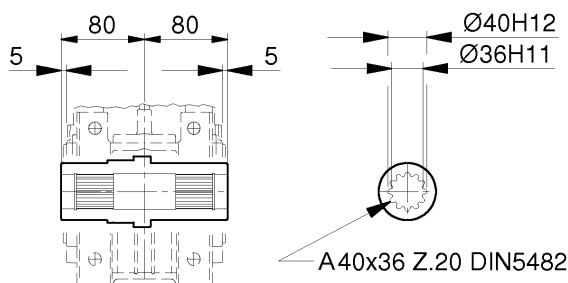

R3

Getriebe - Gearboxes - Riduttori RN-RO-RV

RN32-33 / RO33 / RV33

Abmessungen - Dimensions - Dimensioni

AC

AS

AD

ACC

ACS

- Dimensioni del perno macchina: pag. 60-61
- Machine shaft dimensions: pages 60-61
- Maschinenwelle Abmessungen: Seiten 60-61

RN-RO-RV Riduttori - Gearboxes - Getriebe

R3

Dimensioni - Dimensions - Abmessungen

RN32-33 / RO33 / RV33

R3

Getriebe - Gearboxes - Riduttori RN-RO-RV

RN32-33 / RO33 / RV33

Abmessungen - Dimensions - Dimensioni