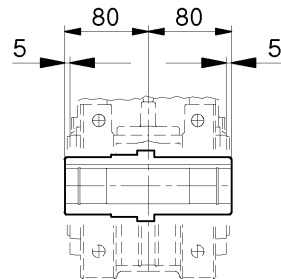

R3

Getriebe - Gearboxes - Riduttori RN-RO-RV

RN32-33 / RO33 / RV33

Abmessungen - Dimensions - Dimensioni

AC

AS

AD

ACC

ACS

- Dimensioni del perno macchina: pag. 60-61
- Machine shaft dimensions: pages 60-61
- Maschinenwelle Abmessungen: Seiten 60-61

RN-RO-RV Riduttori - Gearboxes - Getriebe

R3

Dimensioni - Dimensions - Abmessungen

RN32-33 / RO33 / RV33

R3

Getriebe - Gearboxes - Riduttori RN-RO-RV

RN32-33 / RO33 / RV33

Abmessungen - Dimensions - Dimensioni