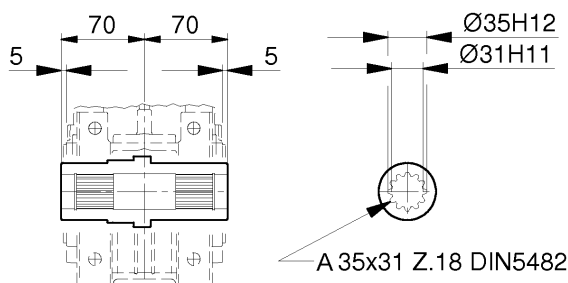

R2

Getriebe - Gearboxes - Riduttori RN-RO-RV

RN22-23 / RO23 / RV23

Abmessungen - Dimensions - Dimensioni

AC

AS

AD

ACC

ACS

- Dimensioni del perno macchina: pag. 60-61
- Machine shaft dimensions: pages 60-61
- Maschinenwelle Abmessungen: Seiten 60-61

RN-RO-RV Riduttori - Gearboxes - Getriebe

R2

Dimensioni - Dimensions - Abmessungen

RN22-23 / RO23 / RV23

R2

Getriebe - Gearboxes - Riduttori RN-RO-RV

RN22-23 / RO23 / RV23

Abmessungen - Dimensions - Dimensioni