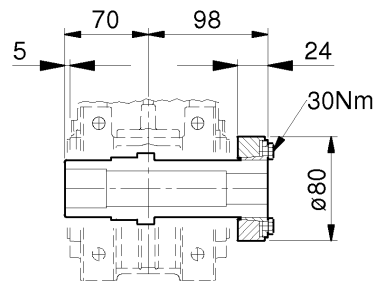

R2

Getriebe - Gearboxes - Riduttori RN-RO-RV

RN22-23 / RO23 / RV23

Abmessungen - Dimensions - Dimensioni

AC

AS

AD

ACC

ACS

- Dimensioni del perno macchina: pag. 60-61
- Machine shaft dimensions: pages 60-61
- Maschinenwelle Abmessungen: Seiten 60-61

RN-RO-RV Riduttori - Gearboxes - Getriebe

R2

Dimensioni - Dimensions - Abmessungen

RN22-23 / RO23 / RV23

R2

Getriebe - Gearboxes - Riduttori RN-RO-RV

RN22-23 / RO23 / RV23

Abmessungen - Dimensions - Dimensioni