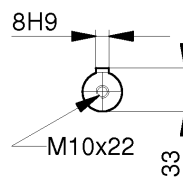

R2

Getriebe - Gearboxes - Riduttori RN-RO-RV

RN22-23 / RO23 / RV23

Abmessungen - Dimensions - Dimensioni

AC

AS

AD

ACC

ACS

- Dimensioni del perno macchina: pag. 60-61
- Machine shaft dimensions: pages 60-61
- Maschinenwelle Abmessungen: Seiten 60-61

RN-RO-RV Riduttori - Gearboxes - Getriebe

R2

Dimensioni - Dimensions - Abmessungen

RN22-23 / RO23 / RV23

R2

Getriebe - Gearboxes - Riduttori RN-RO-RV

RN22-23 / RO23 / RV23

Abmessungen - Dimensions - Dimensioni