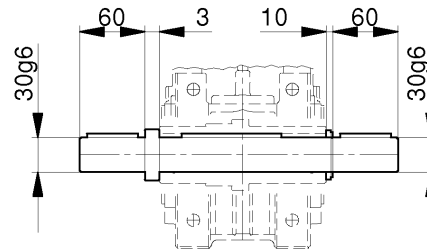

R2

Getriebe - Gearboxes - Riduttori RN-RO-RV

RN22-23 / RO23 / RV23

Abmessungen - Dimensions - Dimensioni

AC

AS

AD

ACC

ACS

- Dimensioni del perno macchina: pag. 60-61
- Machine shaft dimensions: pages 60-61
- Maschinenwelle Abmessungen: Seiten 60-61

RN-RO-RV Riduttori - Gearboxes - Getriebe

R2

Dimensioni - Dimensions - Abmessungen

RN22-23 / RO23 / RV23

R2

Getriebe - Gearboxes - Riduttori RN-RO-RV

RN22-23 / RO23 / RV23

Abmessungen - Dimensions - Dimensioni