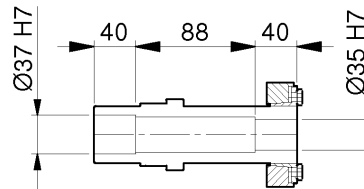

R2

Getriebe - Gearboxes - Riduttori RN-RO-RV

RN22-23 / RO23 / RV23

Abmessungen - Dimensions - Dimensioni

AC

AS

AD

ACC

ACS

- Dimensioni del perno macchina: pag. 60-61
- Machine shaft dimensions: pages 60-61
- Maschinenwelle Abmessungen: Seiten 60-61

RN-RO-RV Riduttori - Gearboxes - Getriebe

R2

Dimensioni - Dimensions - Abmessungen

RN22-23 / RO23 / RV23

R2

Getriebe - Gearboxes - Riduttori RN-RO-RV

RN22-23 / RO23 / RV23

Abmessungen - Dimensions - Dimensioni