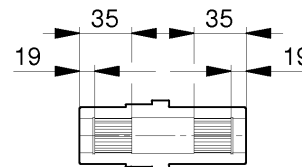

R2

Getriebe - Gearboxes - Riduttori RN-RO-RV

RN22-23 / RO23 / RV23

Abmessungen - Dimensions - Dimensioni

AC

AS

AD

ACC

ACS

- Dimensioni del perno macchina: pag. 60-61
- Machine shaft dimensions: pages 60-61
- Maschinenwelle Abmessungen: Seiten 60-61

RN-RO-RV Riduttori - Gearboxes - Getriebe

R2

Dimensioni - Dimensions - Abmessungen

RN22-23 / RO23 / RV23

R2

Getriebe - Gearboxes - Riduttori RN-RO-RV

RN22-23 / RO23 / RV23

Abmessungen - Dimensions - Dimensioni