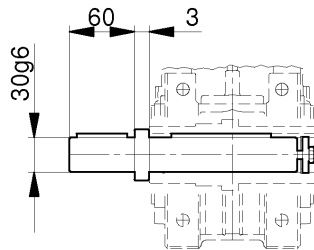

R2

Getriebe - Gearboxes - Riduttori RN-RO-RV

RN22-23 / RO23 / RV23

Abmessungen - Dimensions - Dimensioni

AC

AS

AD

ACC

ACS

- Dimensioni del perno macchina: pag. 60-61
- Machine shaft dimensions: pages 60-61
- Maschinenwelle Abmessungen: Seiten 60-61

RN-RO-RV Riduttori - Gearboxes - Getriebe

R2

Dimensioni - Dimensions - Abmessungen

RN22-23 / RO23 / RV23

R2

Getriebe - Gearboxes - Riduttori RN-RO-RV

RN22-23 / RO23 / RV23

Abmessungen - Dimensions - Dimensioni