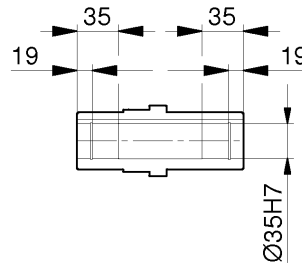

R2

Getriebe - Gearboxes - Riduttori RN-RO-RV

RN22-23 / RO23 / RV23

Abmessungen - Dimensions - Dimensioni

AC

AS

AD

ACC

ACS

- Dimensioni del perno macchina: pag. 60-61
- Machine shaft dimensions: pages 60-61
- Maschinenwelle Abmessungen: Seiten 60-61

RN-RO-RV Riduttori - Gearboxes - Getriebe

R2

Dimensioni - Dimensions - Abmessungen

RN22-23 / RO23 / RV23

R2

Getriebe - Gearboxes - Riduttori RN-RO-RV

RN22-23 / RO23 / RV23

Abmessungen - Dimensions - Dimensioni