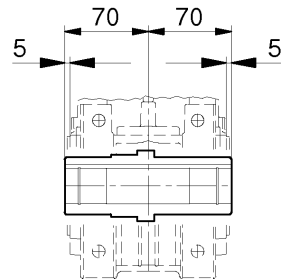

R2

Getriebe - Gearboxes - Riduttori RN-RO-RV

RN22-23 / RO23 / RV23

Abmessungen - Dimensions - Dimensioni

AC

AS

AD

ACC

ACS

- Dimensioni del perno macchina: pag. 60-61
- Machine shaft dimensions: pages 60-61
- Maschinenwelle Abmessungen: Seiten 60-61

RN-RO-RV Riduttori - Gearboxes - Getriebe

R2

Dimensioni - Dimensions - Abmessungen

RN22-23 / RO23 / RV23

R2

Getriebe - Gearboxes - Riduttori RN-RO-RV

RN22-23 / RO23 / RV23

Abmessungen - Dimensions - Dimensioni