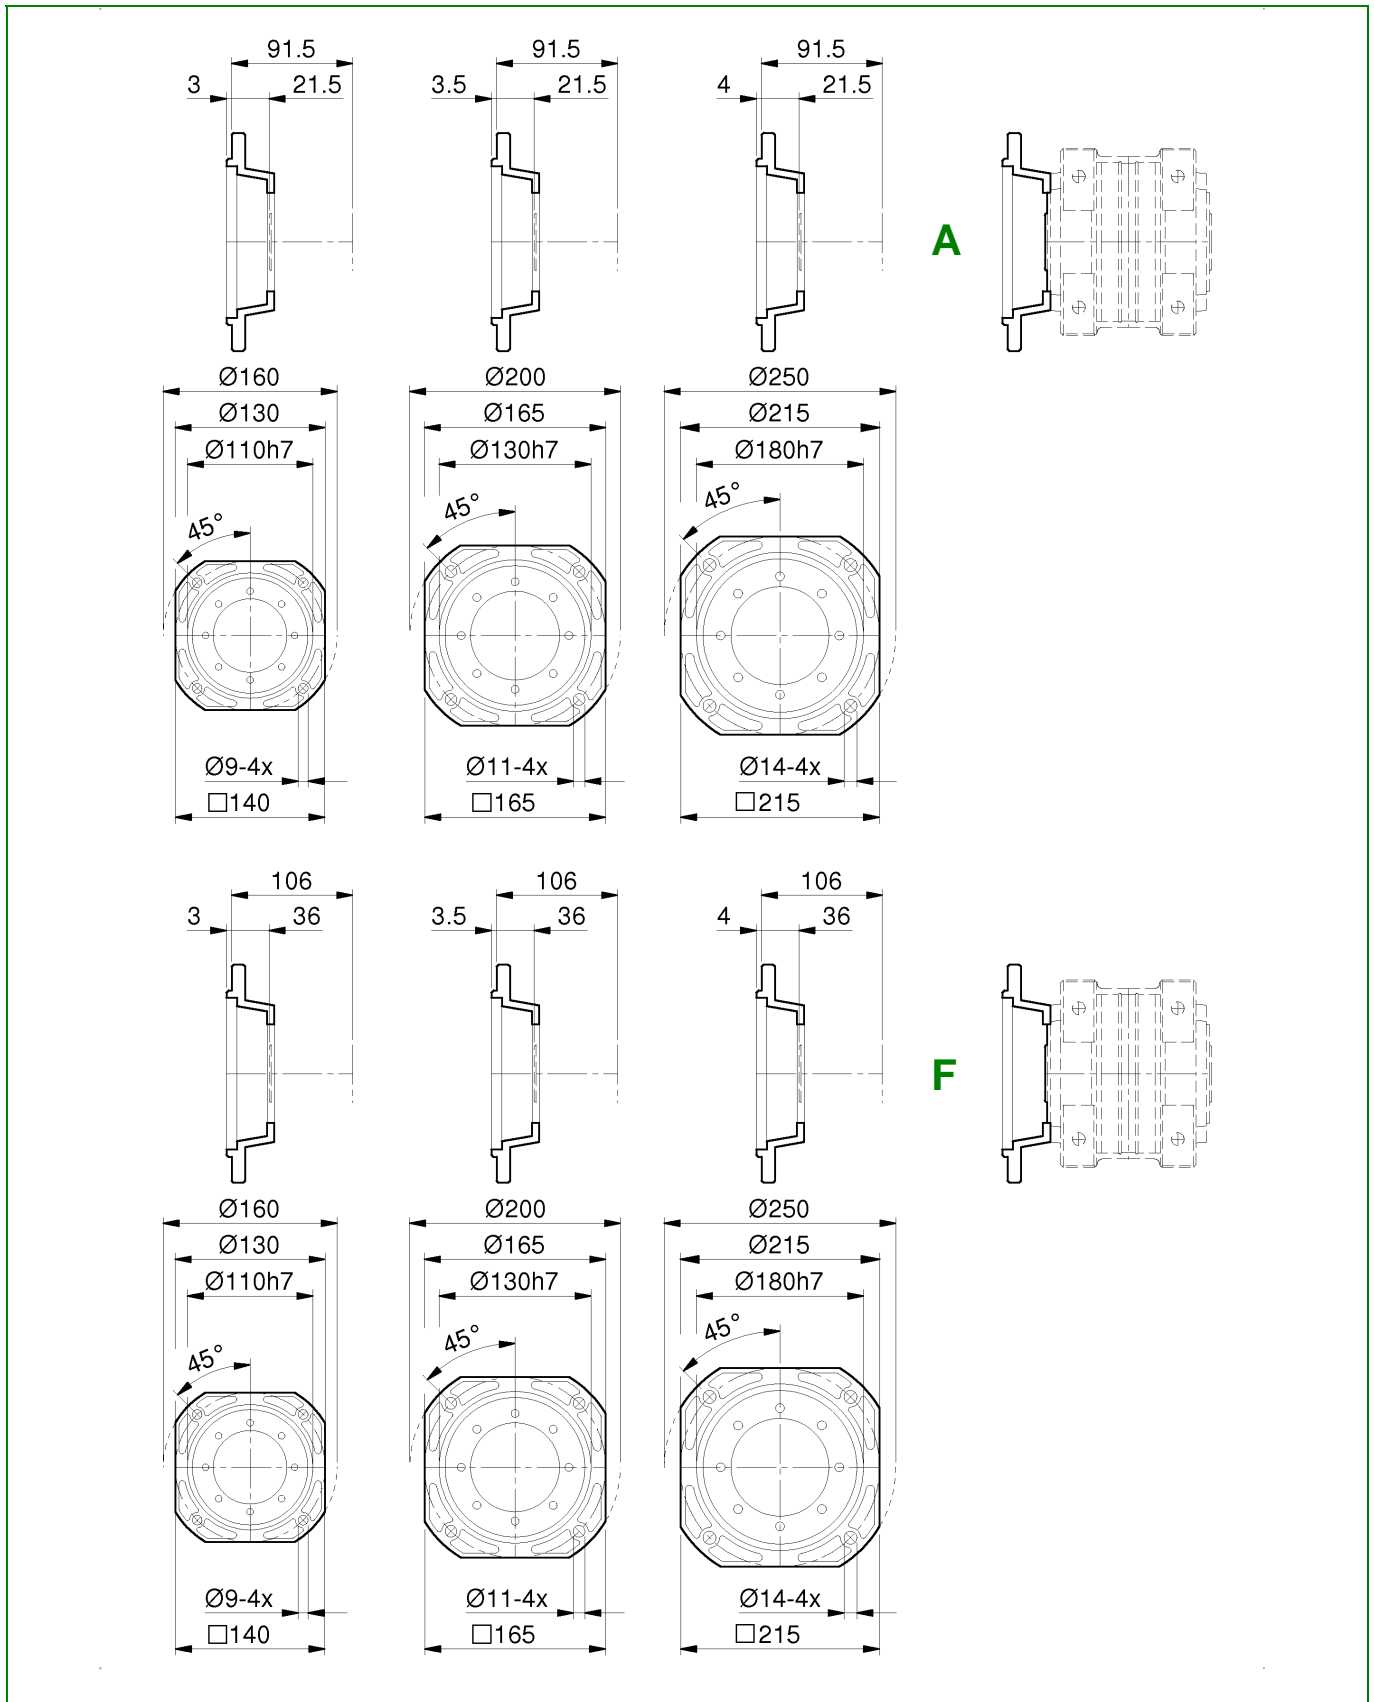

R2

Getriebe - Gearboxes - Riduttori RN-RO-RV

RN22-23 / RO23 / RV23

Abmessungen - Dimensions - Dimensioni

AC

AS

AD

ACC

ACS

- Dimensioni del perno macchina: pag. 60-61
- Machine shaft dimensions: pages 60-61
- Maschinenwelle Abmessungen: Seiten 60-61

RN-RO-RV Riduttori - Gearboxes - Getriebe

R2

Dimensioni - Dimensions - Abmessungen

RN22-23 / RO23 / RV23

R2

Getriebe - Gearboxes - Riduttori RN-RO-RV

RN22-23 / RO23 / RV23

Abmessungen - Dimensions - Dimensioni