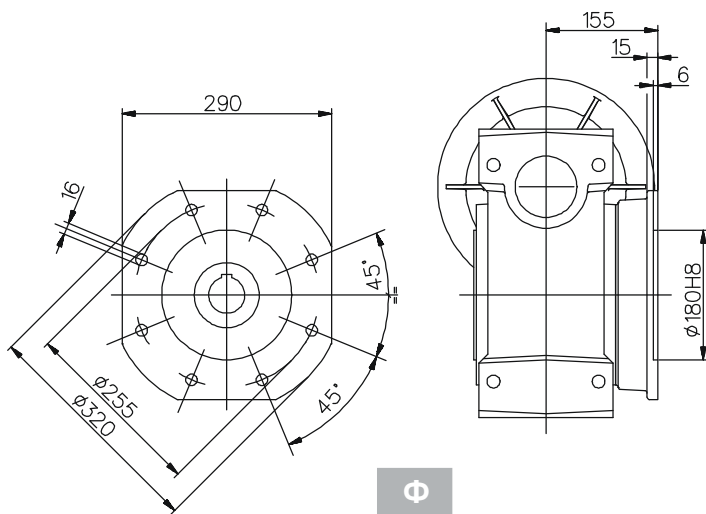

PC 150

Размеры бокового фланца

Выходной вал