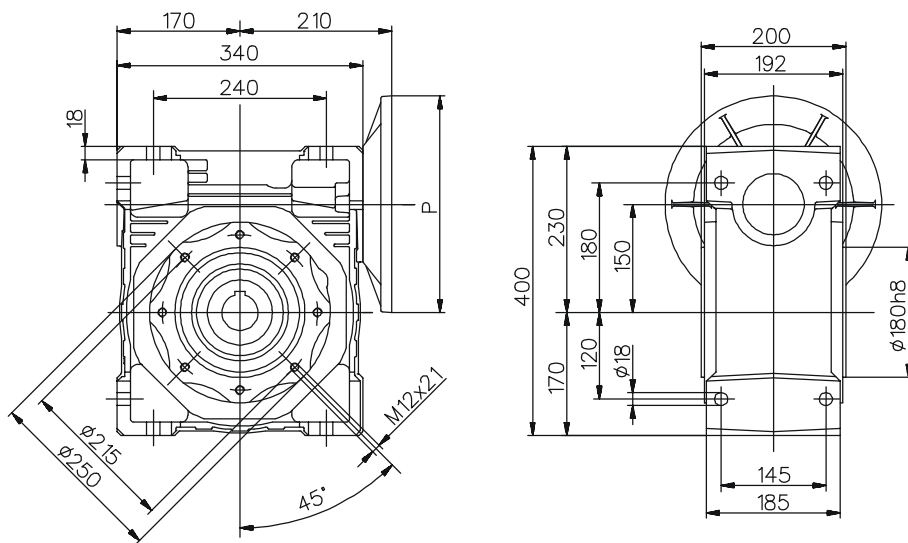

PC 150

Размеры бокового фланца

Выходной вал