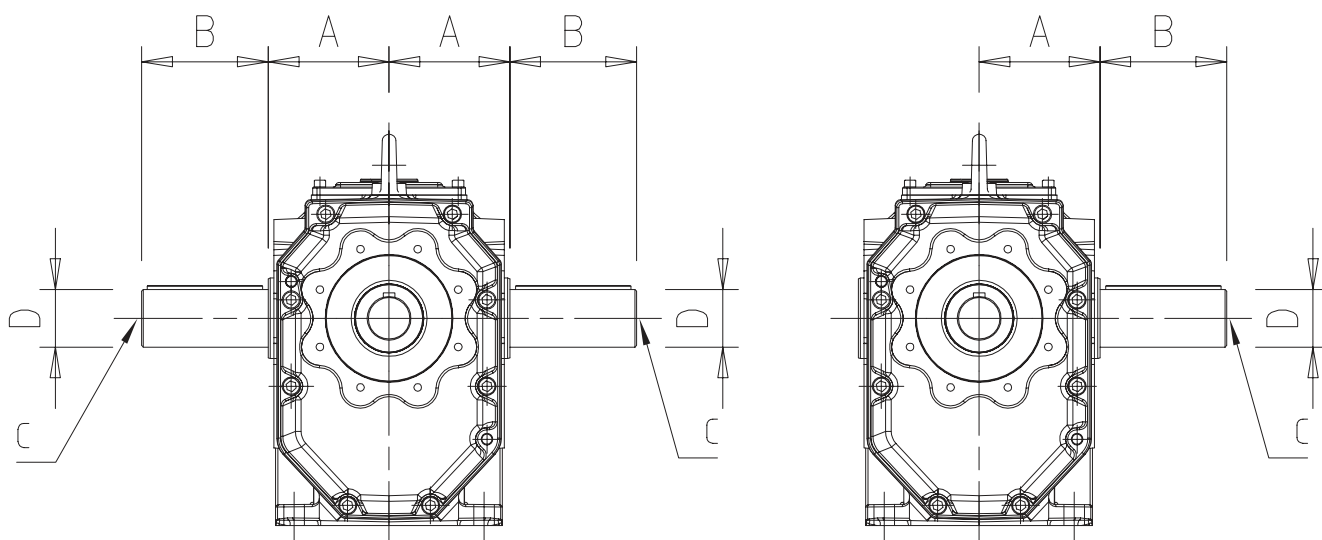

## Выходной вал мотор-редукторов серии КРС-ВН

GRANDEZZA SIZE GRÖÖE	A	B	Dh7	C
	70	60	35	M12
<b>80</b>	90	90	45	M16
<b>100</b>	105	100	50	M16
<b>125</b>	120	120	60	M20
<b>140</b>	150	140	70	M20
<b>160</b>	175	170	90	M20
<b>180</b>	185	210	100	M20
<b>200</b>	200	210	110	M20