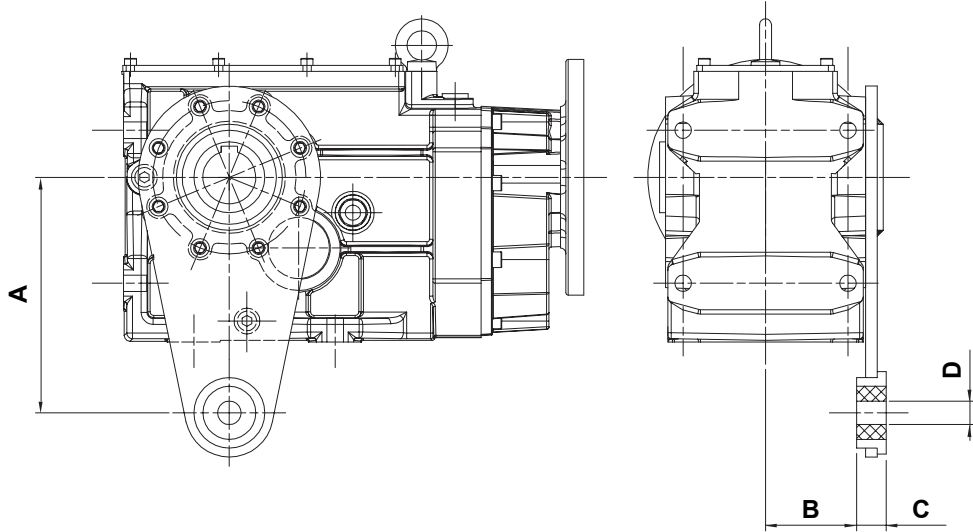

Реактивная штанга мотор-редукторов серии КРС-ВН

BH 63/80/100/125

GRANDEZZA SIZE GRÖßE	A	B	C	D
63	200	57,5	25	20
80	200	77,5	25	20
100	250	90	30	25
125	300	100	40	25

BH 140/160

GRANDEZZA SIZE GRÖßE	A	B	C	D	E
140	400	45	100	30	45
160	450	45	100	30	45