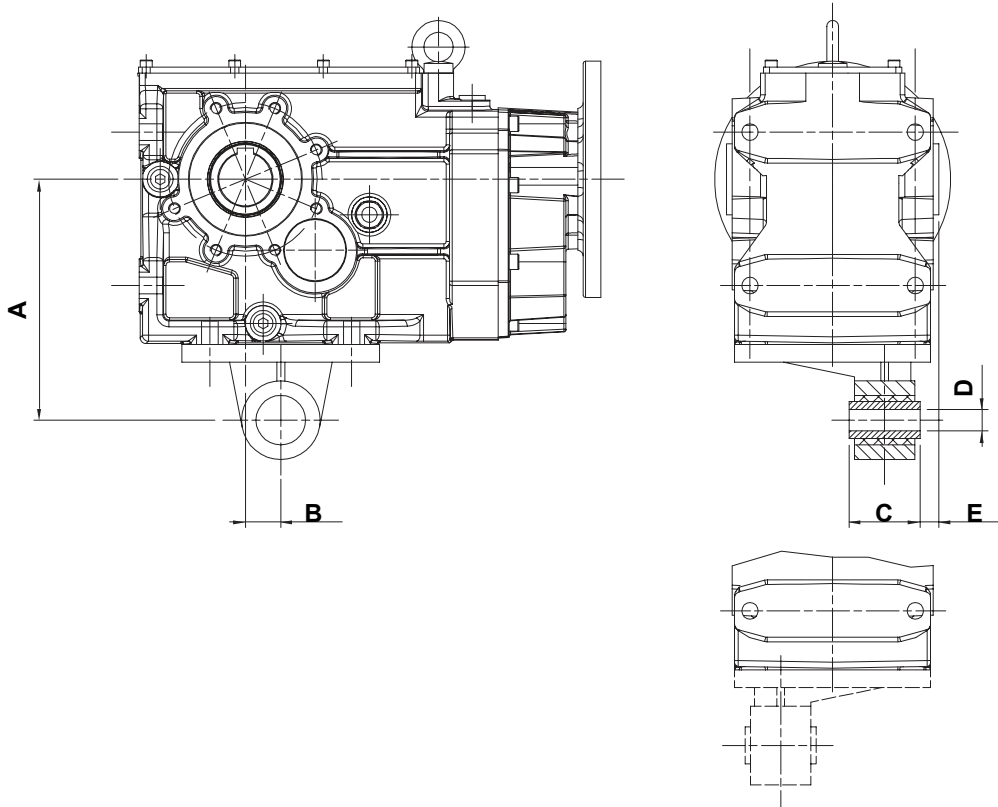

Реактивная штанга мотор-редукторов серии КРС-ВН

BH 63/80/100/125

GRANDEZZA SIZE GRÖßE	A	B	C	D
63	200	57,5	25	20
80	200	77,5	25	20
100	250	90	30	25
125	300	100	40	25

BH 140/160

GRANDEZZA SIZE GRÖßE	A	B	C	D	E
140	400	45	100	30	45
160	450	45	100	30	45