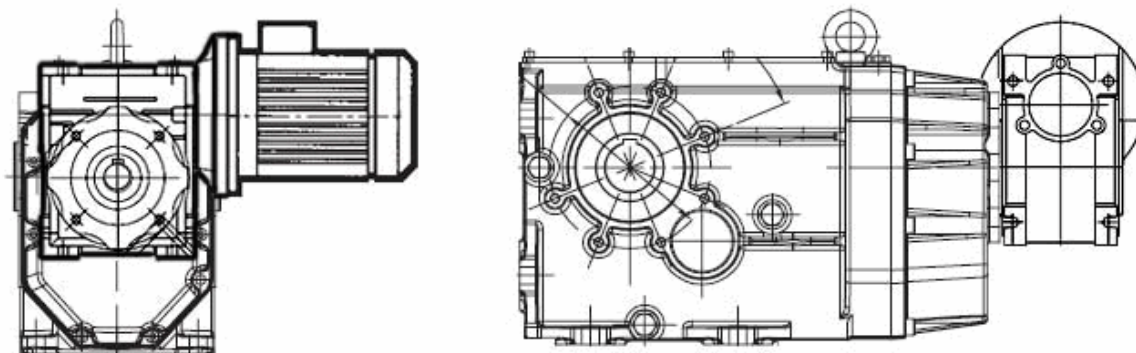

Чертежи червячных мотор-редукторов серии КРС-ВН

КРС75-МВН160

МВН 160

РС 75