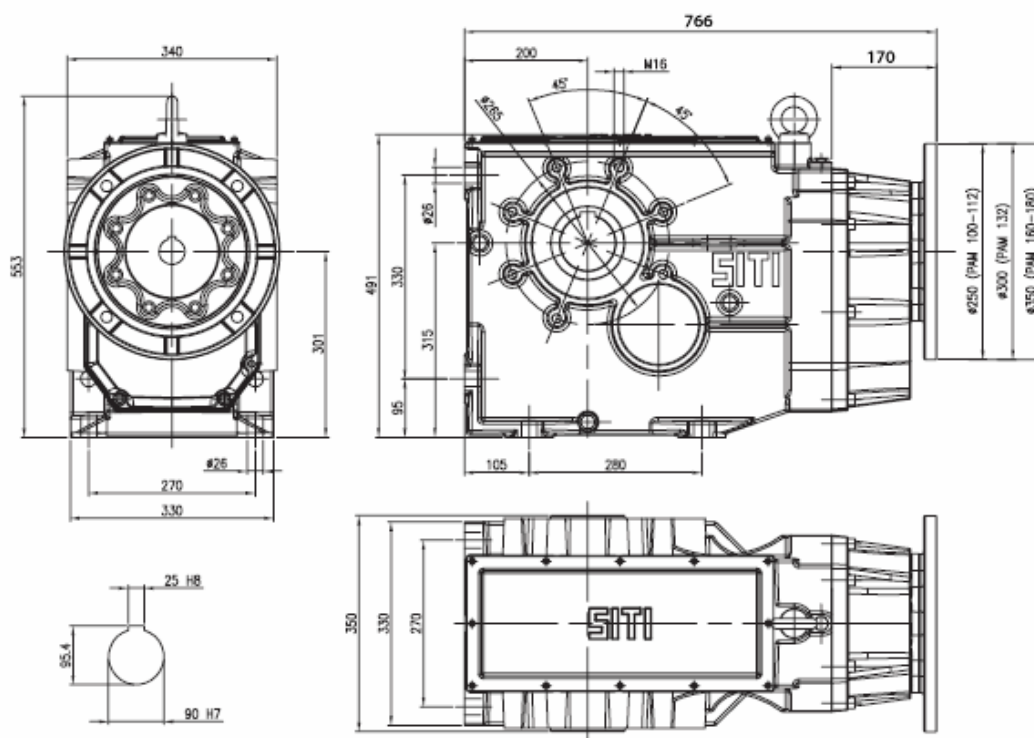

Чертежи червячных мотор-редукторов серии КРС-ВН

КРС75-МВН160

МВН 160

РС 75