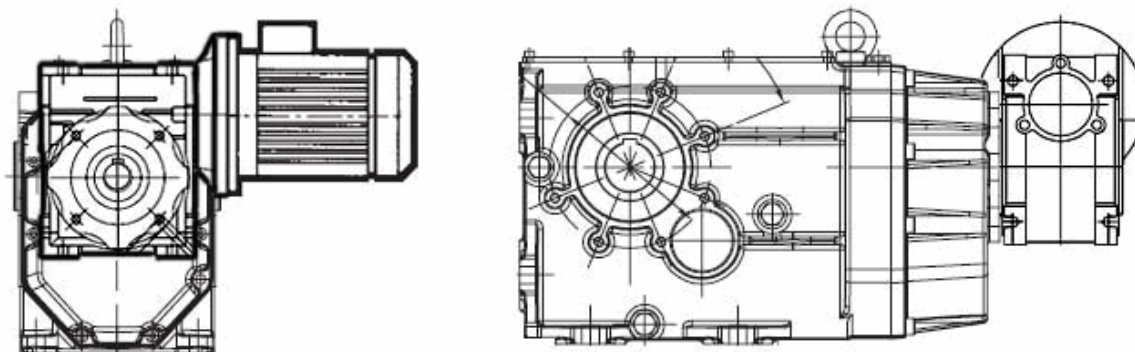

Чертежи червячных мотор-редукторов серии КРС-ВН

КРС63-МВН160

МВН 160

PC 63