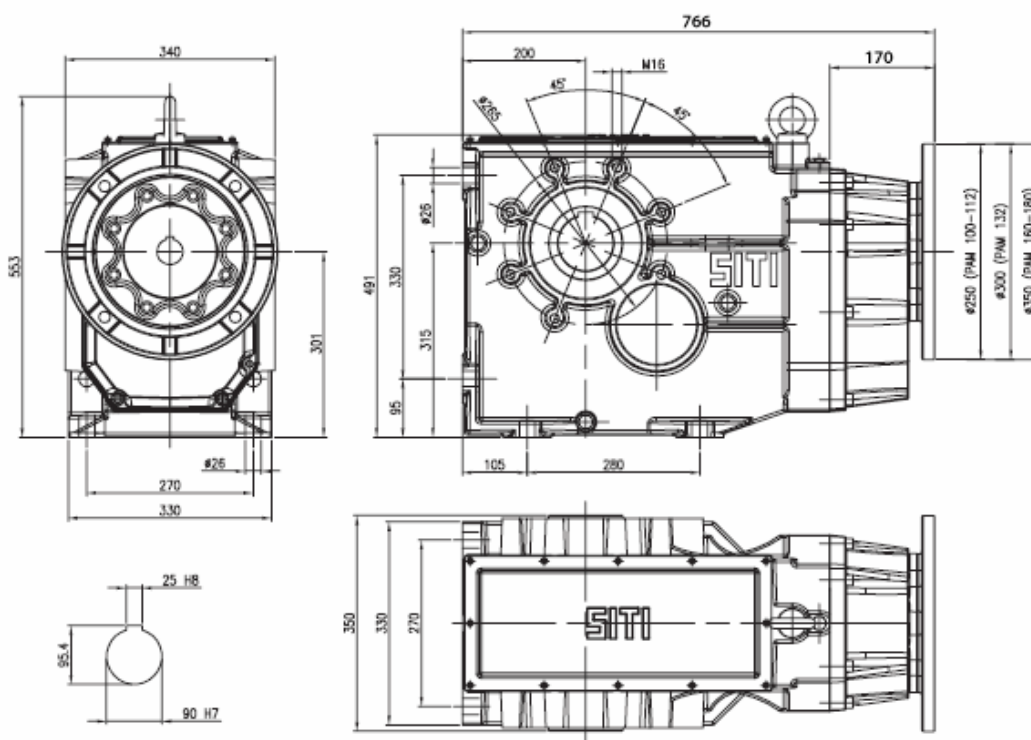

Чертежи червячных мотор-редукторов серии КРС-ВН

КРС63-МВН160

МВН 160

PC 63