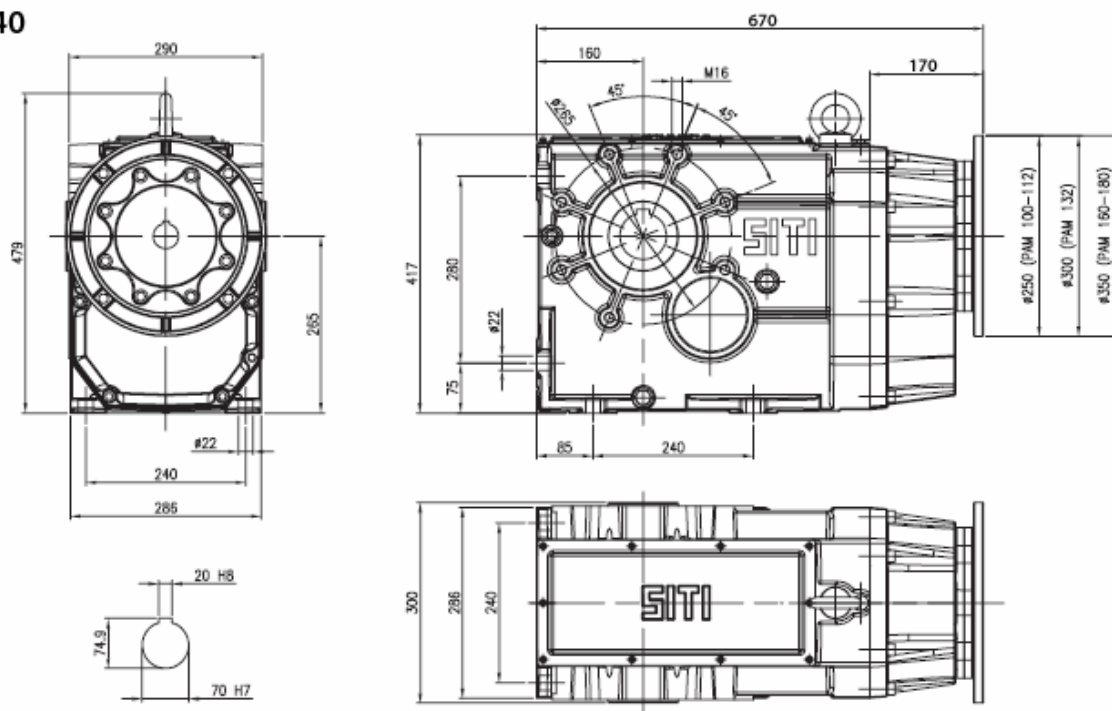

Чертежи червячных мотор-редукторов серии КРС-ВН

КРС50-МВН140

МВН 140

РС 50