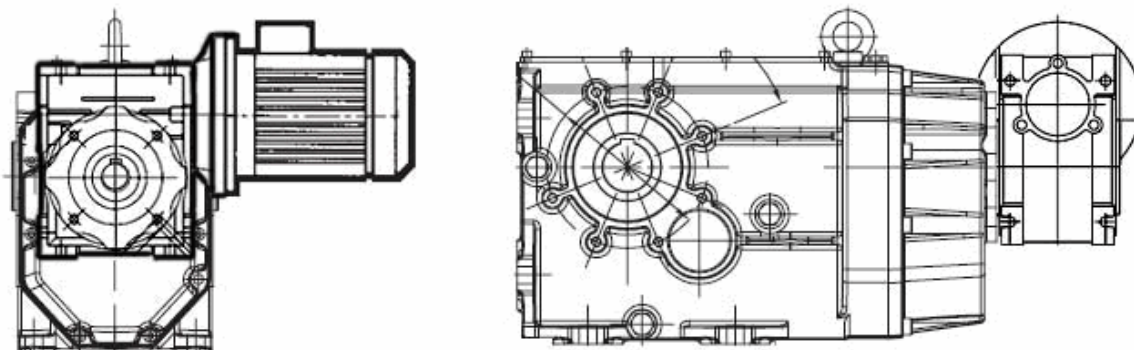

Чертежи червячных мотор-редукторов серии КРС-ВН

КРС50-МВН140

МВН 140

РС 50