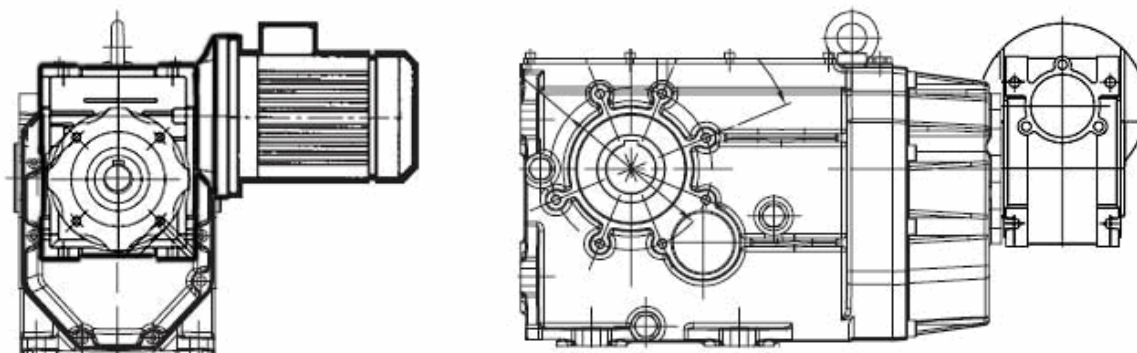

Чертежи червячных мотор-редукторов серии КРС-ВН

КРС40-МВН100

МВН 100

РС 40