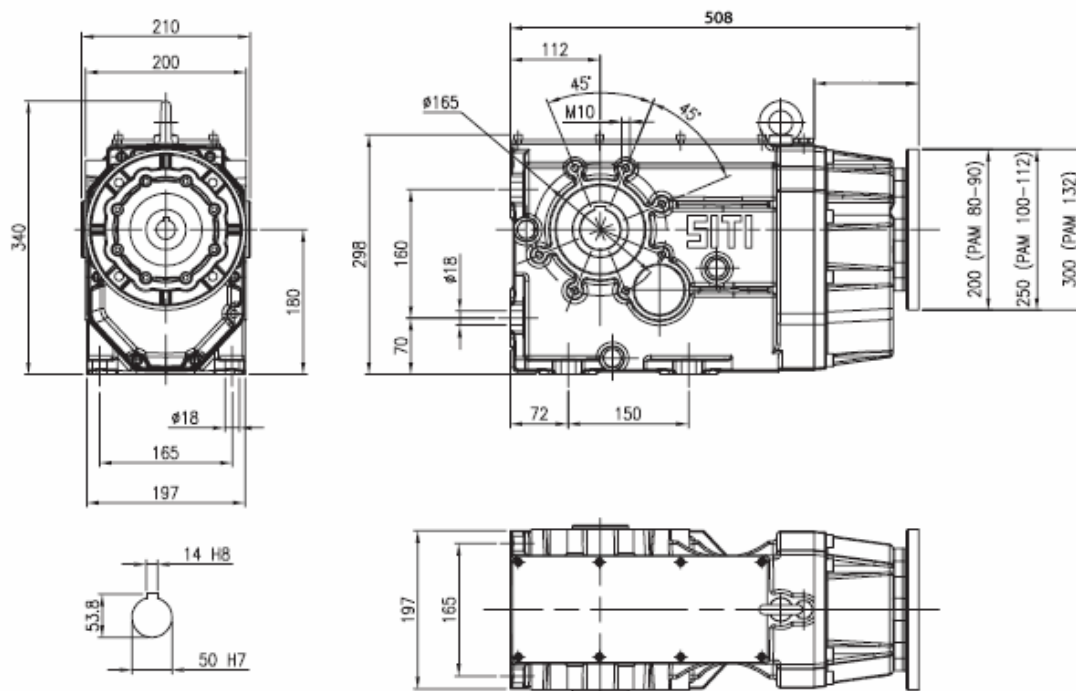

Чертежи червячных мотор-редукторов серии КРС-ВН

КРС40-МВН100

МВН 100

РС 40