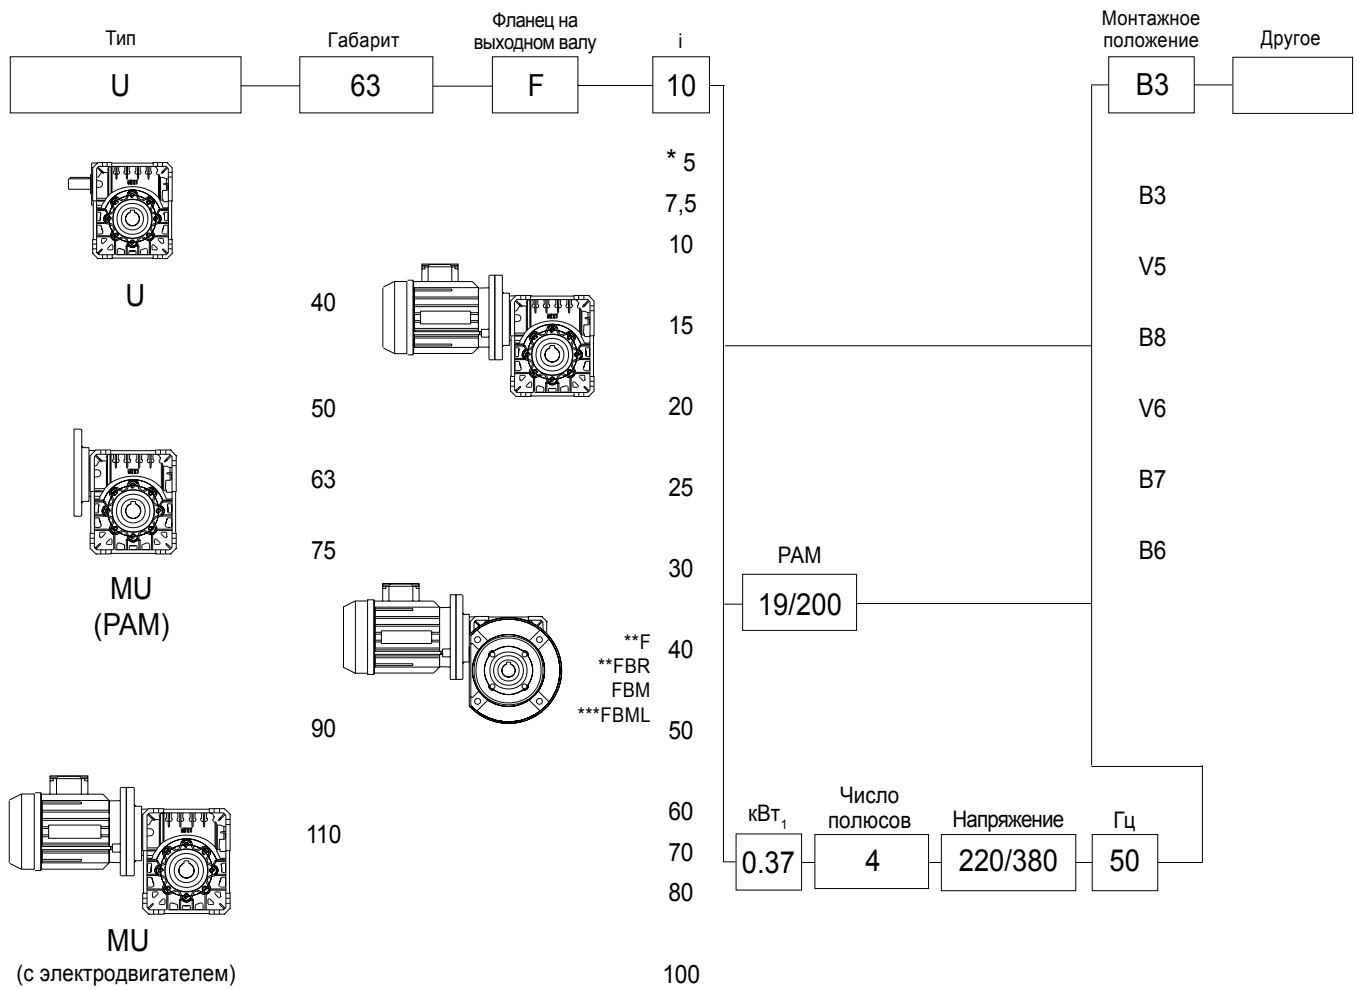

Система обозначений червячных редукторов серии MU

НАПРАВЛЕНИЕ ВРАЩЕНИЯ