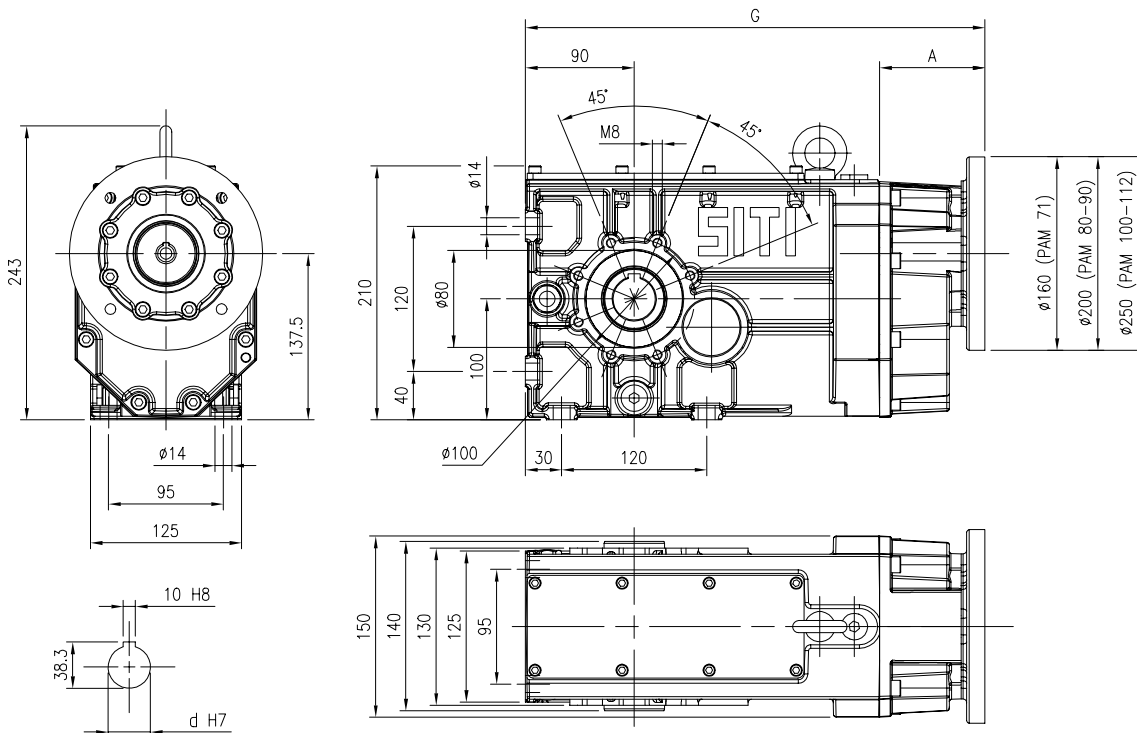

MBH 63

Ø d = 35 standard
Ø d = 30 optional

MBHGC 63

	A	B	C	D	E	F	G
BH 63							427,5
MBH63 PAM 71	87						380
MBH63 PAM 80	87						380
MBH63 PAM 90	87						380
MBH63 PAM 100	109,5						402,5
MBH63 PAM 112	109,5						402,5
MBHGC63 GR.71	144						437
MBHGC63 GR.80	144						437
MBHGC63 GR.90	144						437
MBHGC63 GR.100	168						461
MBHGC63 GR.112	168						461
MBHC63 GR.71		237	107	138	244,5	70	530
MBHC63 GR.80		253	124	156	261,5	85	546
MBHC63 GR.90S		278	127	176	264,5	85	571
MBHC63 GR.90L		303	127	176	264,5	85	596
MBHC63 GR.100		315	138	192	275,5	85	608
MBHC63 GR.112		339	150	216	287,5	100	632