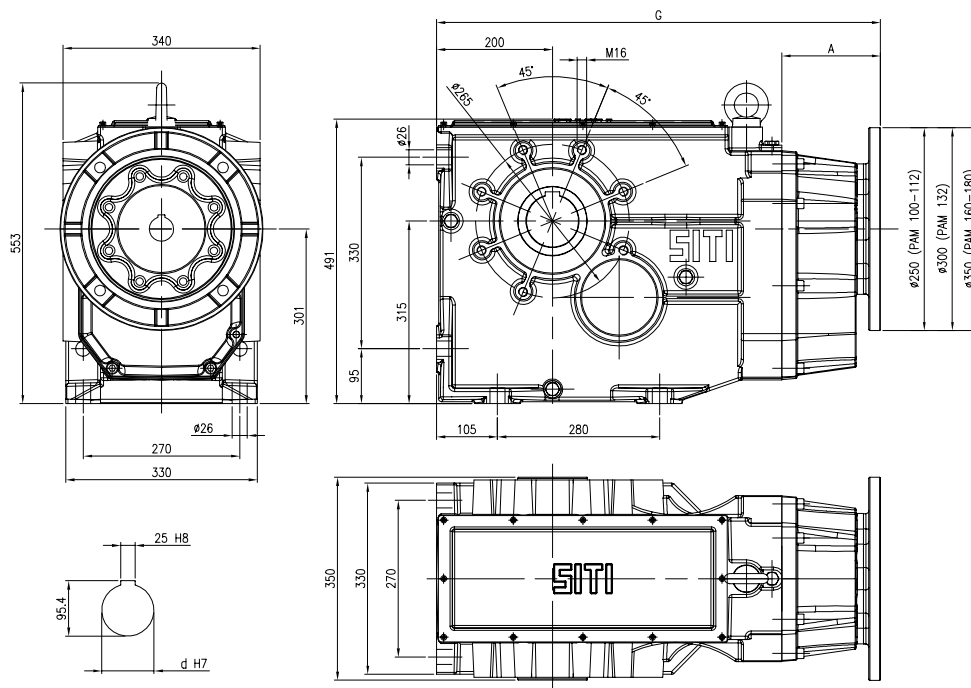

MBH 160

Ø d = 90 standard
Ø d = 80 optional

MBHGC 160

	A	B	C	D	E	F	G
BH 160							854,5
MBH160 PAM 100	170						765,5
MBH160 PAM 112	170						765,5
MBH160 PAM 132	170						765,5
MBH160 PAM 160	170						765,5
MBHGC160 GR.100	211						806,5
MBHGC160 GR.112	211						806,5
MBHGC160 GR.132	211						806,5
MBHGC160 GR.160	270						865,5
MBHGC160 GR.180	270						865,5
MBHGC160 GR.200	270						865,5
MBHC160 GR.100		316	138	192	439	85	911,5
MBHC160 GR.112		340	150	216	451	100	935,5
MBHC160 GR.132S		391	178	257	479	100	986,5
MBHC160 GR.132M		429	178	257	479	100	1024,5