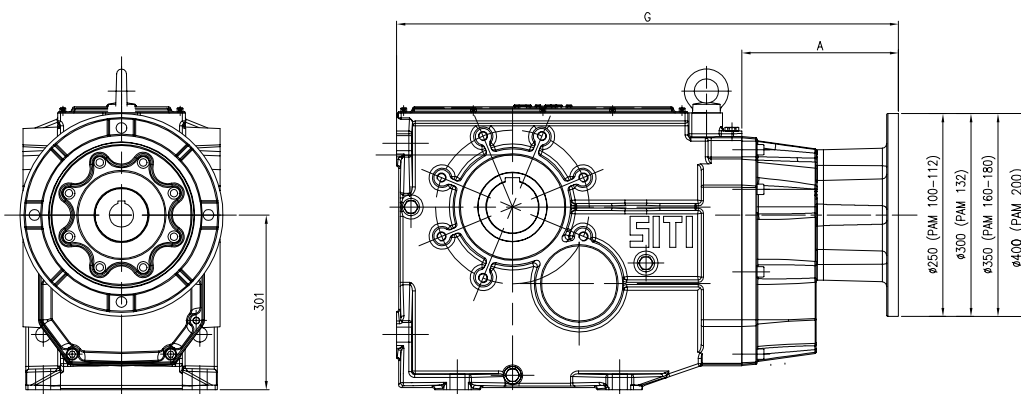

MBH 160

Ø d = 90 standard
Ø d = 80 optional

MBHGC 160

	A	B	C	D	E	F	G
BH 160							854,5
MBH160 PAM 100	170						765,5
MBH160 PAM 112	170						765,5
MBH160 PAM 132	170						765,5
MBH160 PAM 160	170						765,5
MBHGC160 GR.100	211						806,5
MBHGC160 GR.112	211						806,5
MBHGC160 GR.132	211						806,5
MBHGC160 GR.160	270						865,5
MBHGC160 GR.180	270						865,5
MBHGC160 GR.200	270						865,5
MBHC160 GR.100		316	138	192	439	85	911,5
MBHC160 GR.112		340	150	216	451	100	935,5
MBHC160 GR.132S		391	178	257	479	100	986,5
MBHC160 GR.132M		429	178	257	479	100	1024,5