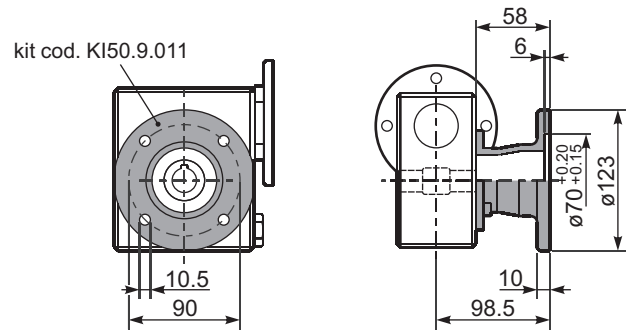

Gearbox weight  
peso riduttore **7.3 kg**

PI50**UN**... Basic wormbox  
Riduttore base

M. flanges	Kit code	øF	A
63B14	KI50.4.047	90	78
71B14	KI50.4.045	105	78
80B14	KI50.4.046	120	

BI50UN... Modular base  
Base modulare

PI50FL... Output flange  
Flangia uscita

PI50BR... Reaction arm  
Braccio di reazione

PI50.....S... Single Shaft  
Albero lento semplice