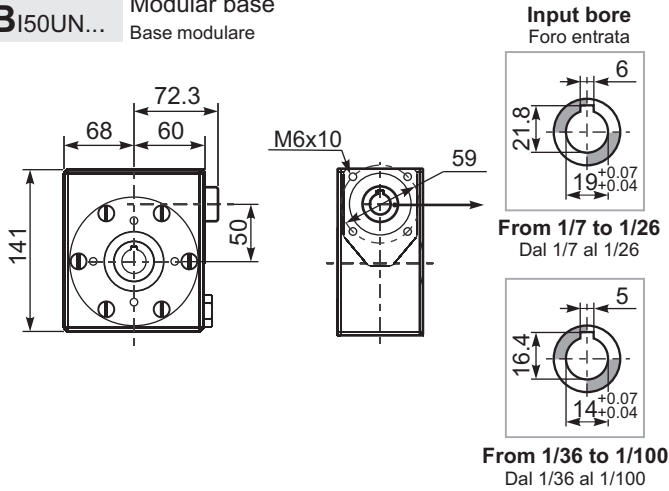

Gearbox weight  
peso riduttore **7.3 kg**

PI50**UN**... Basic wormbox  
Riduttore base

M. flanges	Kit code	øF	A
63B14	KI50.4.047	90	78
71B14	KI50.4.045	105	78
80B14	KI50.4.046	120	

BI50UN... Modular base  
Base modulare

PI50FL... Output flange  
Flangia uscita

PI50BR... Reaction arm  
Braccio di reazione

PI50.....S... Single Shaft  
Albero lento semplice