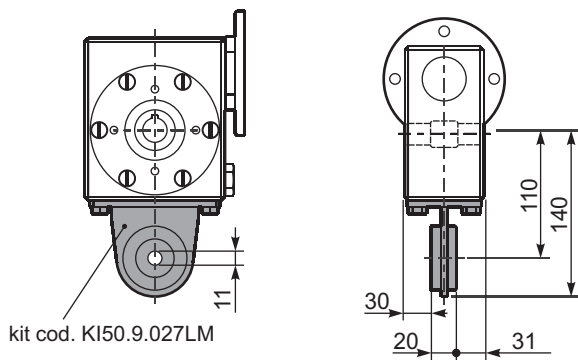

Gearbox weight  
peso riduttore **7.3 kg**

PI50**UN**... Basic wormbox  
Riduttore base

M. flanges	Kit code	øF	A
63B14	KI50.4.047	90	78
71B14	KI50.4.045	105	78
80B14	KI50.4.046	120	

BI50UN... Modular base  
Base modulare

PI50FL... Output flange  
Flangia uscita

PI50BR... Reaction arm  
Braccio di reazione

PI50.....S... Single Shaft  
Albero lento semplice