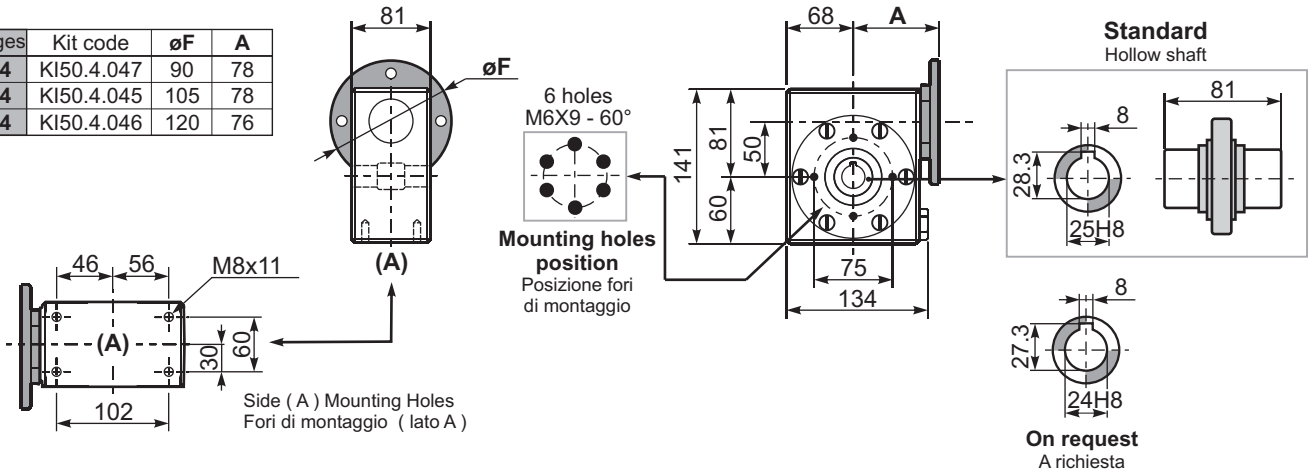

Gearbox weight  
peso riduttore **7.3 kg**

PI50**UN**... Basic wormbox  
Riduttore base

M. flanges	Kit code	øF	A
63B14	KI50.4.047	90	78
71B14	KI50.4.045	105	78
80B14	KI50.4.046	120	

BI50UN... Modular base  
Base modulare

PI50FL... Output flange  
Flangia uscita

PI50BR... Reaction arm  
Braccio di reazione

PI50.....S... Single Shaft  
Albero lento semplice