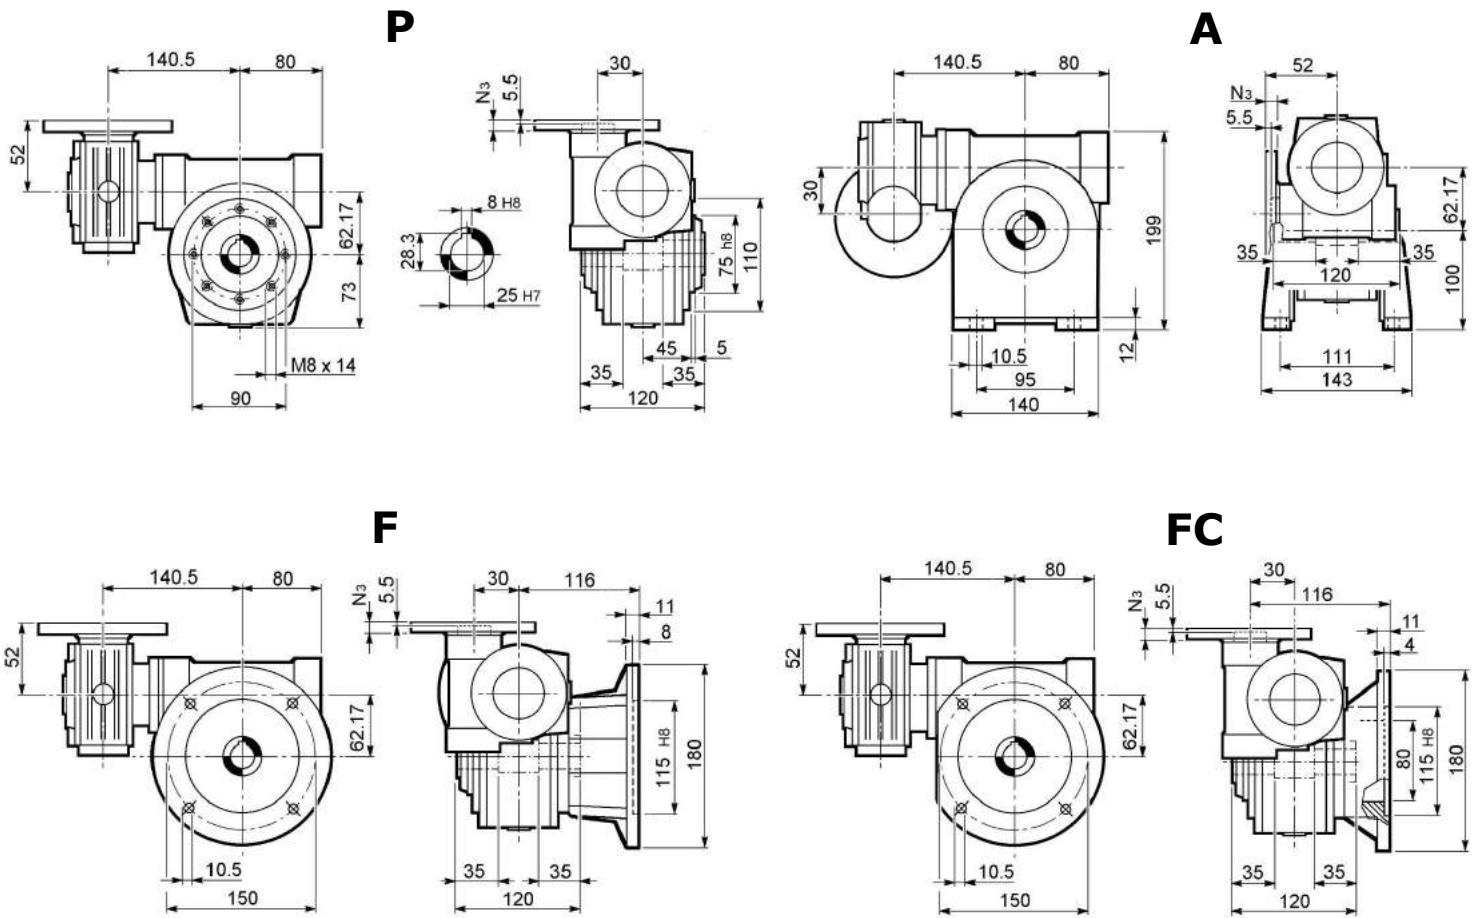

SVFD 30/63

The weight: 7.5 kg

Output shaft

Single output shaft

Double output shaft

Typ	D	C	E	F	F1	F2	L	M	N	V
SVF 63	25	60	65	120	8	28	246.4	127	192	M8x20

Torque arm

Typ	A	B	C	D	E	F	G	H	I
SVF 63	150	55	233	75	90	9	20	10	6