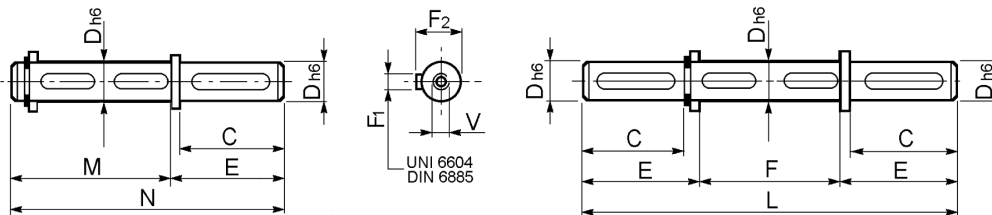

SVFD 30/63

The weight: 7.5 kg

Output shaft

Single output shaft

Double output shaft

Typ	D	C	E	F	F1	F2	L	M	N	V
SVF 63	25	60	65	120	8	28	246.4	127	192	M8x20

Torque arm

Typ	A	B	C	D	E	F	G	H	I
SVF 63	150	55	233	75	90	9	20	10	6