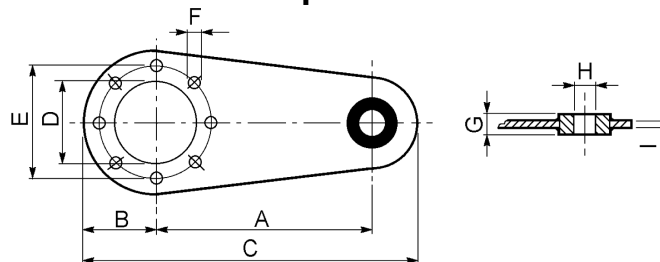

SVFD 30/63

The weight: 7.5 kg

Output shaft

Single output shaft

Double output shaft

Typ	D	C	E	F	F1	F2	L	M	N	V
SVF 63	25	60	65	120	8	28	246.4	127	192	M8x20

Torque arm

Typ	A	B	C	D	E	F	G	H	I
SVF 63	150	55	233	75	90	9	20	10	6