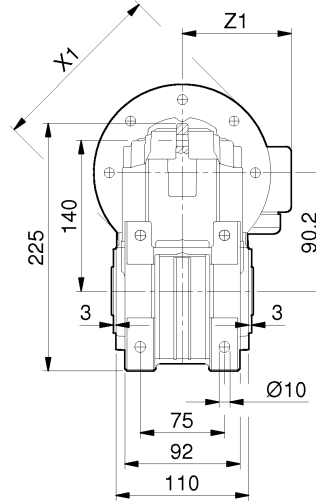

Dimensioni - Dimensions - Abmessungen

**MRV
FRV**

AC30 AC25

RV

RV	13	13	13	13	13	13	
IEC	56	63	71	80	90 S	90 L	
X / Y / Z1	110/168/108	123/185/110	140/220/121	159/238/138	176/255/149	176/280/149	
X1 (B5) / S	120/13	140/13	160/13,5	200/13,5	200/13,5	200/13,5	
X1 (B14) / S	---	90/13	105/18,5	120/13,5	140/13,5	140/13,5	
L (RV13)	107	107	107,5 (112,5)	107,5	107,5	107,5	