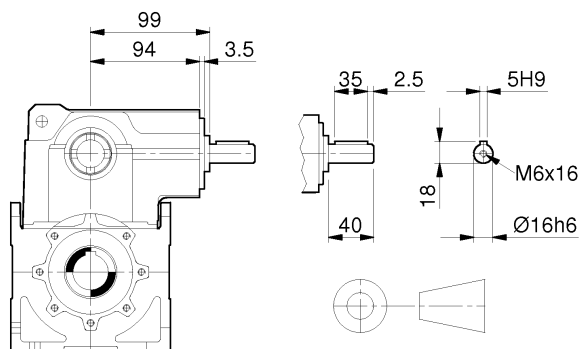

Dimensioni - Dimensions - Abmessungen

**MRV
FRV**

AC30 AC25

RV

RV	13	13	13	13	13	13	
IEC	56	63	71	80	90 S	90 L	
X / Y / Z1	110/168/108	123/185/110	140/220/121	159/238/138	176/255/149	176/280/149	
X1 (B5) / S	120/13	140/13	160/13,5	200/13,5	200/13,5	200/13,5	
X1 (B14) / S	---	90/13	105/18,5	120/13,5	140/13,5	140/13,5	
L (RV13)	107	107	107,5 (112,5)	107,5	107,5	107,5	