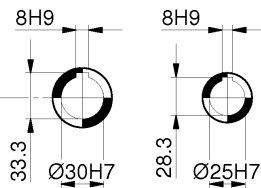

Dimensioni - Dimensions - Abmessungen

**MRV
FRV**

AC30 AC25

RV

RV	13	13	13	13	13	13	
IEC	56	63	71	80	90 S	90 L	
X / Y / Z1	110/168/108	123/185/110	140/220/121	159/238/138	176/255/149	176/280/149	
X1 (B5) / S	120/13	140/13	160/13,5	200/13,5	200/13,5	200/13,5	
X1 (B14) / S	---	90/13	105/18,5	120/13,5	140/13,5	140/13,5	
L (RV13)	107	107	107,5 (112,5)	107,5	107,5	107,5	