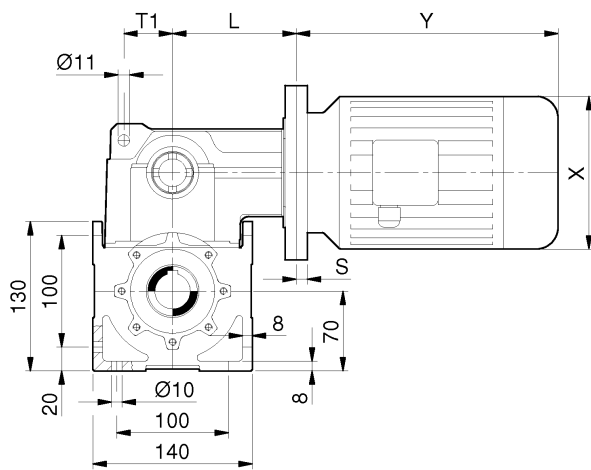

Dimensioni - Dimensions - Abmessungen

**MRV
FRV**

AC30 AC25

RV

RV	13	13	13	13	13	13	
IEC	56	63	71	80	90 S	90 L	
X / Y / Z1	110/168/108	123/185/110	140/220/121	159/238/138	176/255/149	176/280/149	
X1 (B5) / S	120/13	140/13	160/13,5	200/13,5	200/13,5	200/13,5	
X1 (B14) / S	---	90/13	105/18,5	120/13,5	140/13,5	140/13,5	
L (RV13)	107	107	107,5 (112,5)	107,5	107,5	107,5	