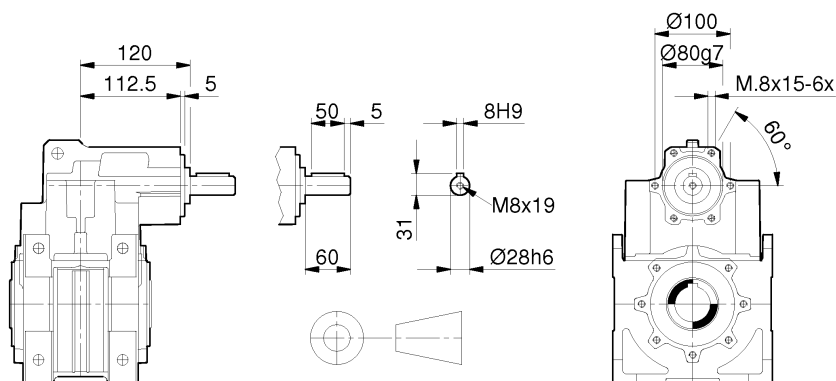

RN-RO-RV Riduttori - Gearboxes - Getriebe

RN42-43

Dimensioni - Dimensions - Abmessungen

**MRN
FRN**

AC50 AC45 AC40

RN

RN	42 / 43	42 / 43	42 / 43	42 / 43	42 / 43	42	42
IEC	71	80	90 S	90 L	100	112	132 S/ M (IEC)
X / Y / Z1	140/220/121	159/238/138	176/255/149	176/280/149	195/314/160	219/328/172	258/368-410/192
X1 (B5) / S	160/15,5	200/15,5	200/15,5	200/15,5	250/16,5	250/16,5	300/18,5
X1 (B14) / S	---	120/15,5	140/18,5	140/18,5	160/15,5	160/15,5	200/15,5
L (RN42)	148	148	148 (151)	148 (151)	149 (148)	149 (148)	151 (148)
L (RN43)	148	148	148 (151)	148 (151)	149 (148)	---	---