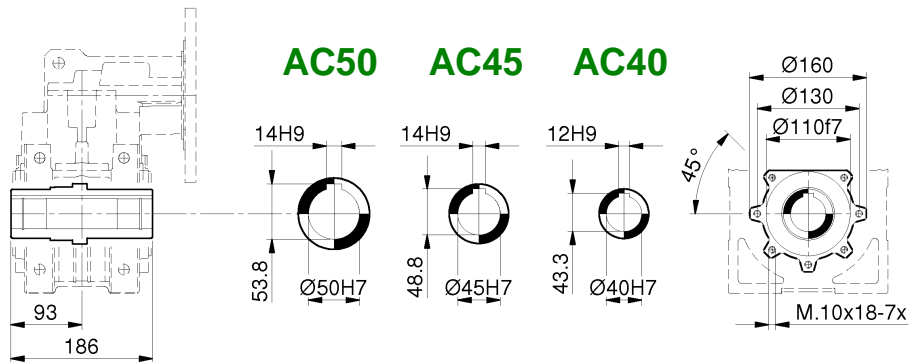

RN-RO-RV Riduttori - Gearboxes - Getriebe

RN42-43

Dimensioni - Dimensions - Abmessungen

**MRN
FRN**

AC50 AC45 AC40

RN

RN	42 / 43	42 / 43	42 / 43	42 / 43	42 / 43	42	42
IEC	71	80	90 S	90 L	100	112	132 S/ M (IEC)
X / Y / Z1	140/220/121	159/238/138	176/255/149	176/280/149	195/314/160	219/328/172	258/368-410/192
X1 (B5) / S	160/15,5	200/15,5	200/15,5	200/15,5	250/16,5	250/16,5	300/18,5
X1 (B14) / S	---	120/15,5	140/18,5	140/18,5	160/15,5	160/15,5	200/15,5
L (RN42)	148	148	148 (151)	148 (151)	149 (148)	149 (148)	151 (148)
L (RN43)	148	148	148 (151)	148 (151)	149 (148)	---	---