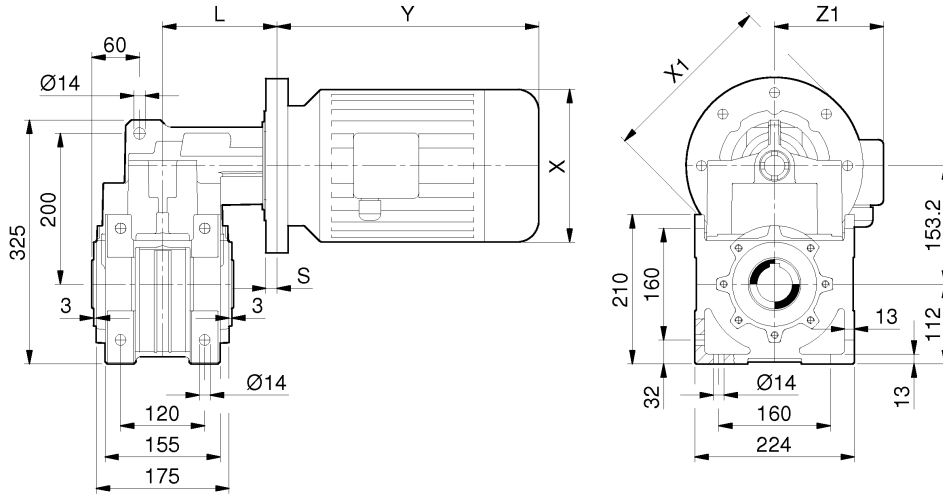

RN-RO-RV Riduttori - Gearboxes - Getriebe

RN42-43

Dimensioni - Dimensions - Abmessungen

**MRN
FRN**

AC50 AC45 AC40

RN

RN	42 / 43	42 / 43	42 / 43	42 / 43	42 / 43	42	42
IEC	71	80	90 S	90 L	100	112	132 S/ M (IEC)
X / Y / Z1	140/220/121	159/238/138	176/255/149	176/280/149	195/314/160	219/328/172	258/368-410/192
X1 (B5) / S	160/15,5	200/15,5	200/15,5	200/15,5	250/16,5	250/16,5	300/18,5
X1 (B14) / S	---	120/15,5	140/18,5	140/18,5	160/15,5	160/15,5	200/15,5
L (RN42)	148	148	148 (151)	148 (151)	149 (148)	149 (148)	151 (148)
L (RN43)	148	148	148 (151)	148 (151)	149 (148)	---	---