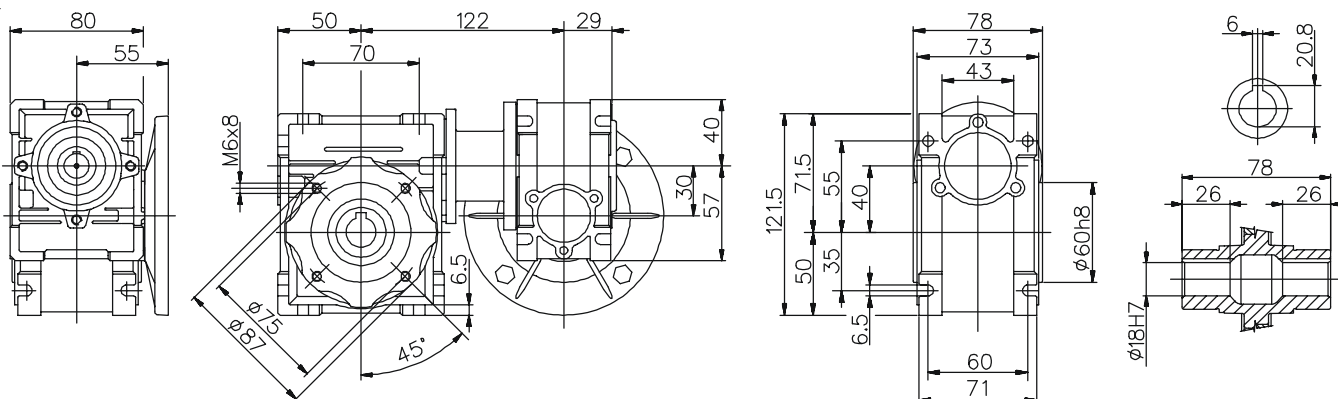

8 Габаритные и присоединительные размеры редукторов серии KPC

30-40

KPC 30 - PC 40

8 Габаритные и присоединительные размеры редукторов серии KPC

30-50

KPC 30 - PC 50

8 Габаритные и присоединительные размеры редукторов серии KPC

40-75

KPC 40 - PC 75