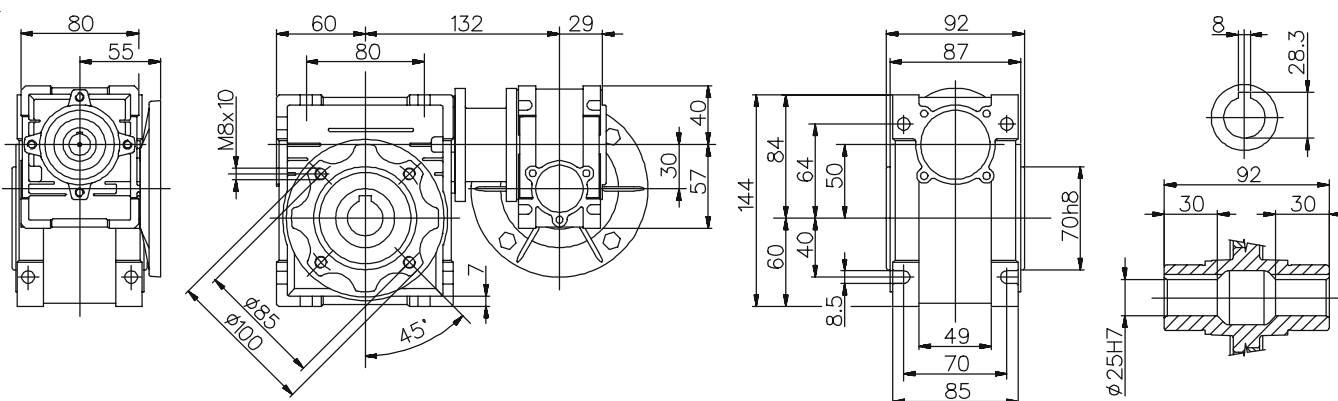

8 Габаритные и присоединительные размеры редукторов серии KPC

30-40

KPC 30 - PC 40

8 Габаритные и присоединительные размеры редукторов серии KPC

30-50

KPC 30 - PC 50

8 Габаритные и присоединительные размеры редукторов серии KPC

40-75

KPC 40 - PC 75