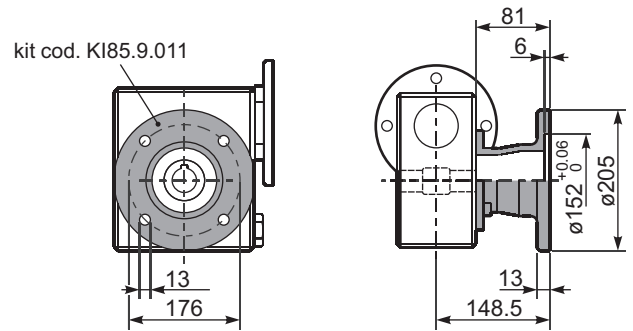

Gearbox weight
peso riduttore **23.3 kg**

PI85**UN**... Basic wormbox
Riduttore base

M. flanges	Kit code	øF	A
80-90B5	KI85.4.042	200	118
100-112B14	KI85.4.041	160	116

BI85UN... Modular base
Base modulare

PI85FL... Output flange
Flangia uscita

PI85BR... Reaction arm
Braccio di reazione

PI85.....S... Single Shaft
Albero lento semplice