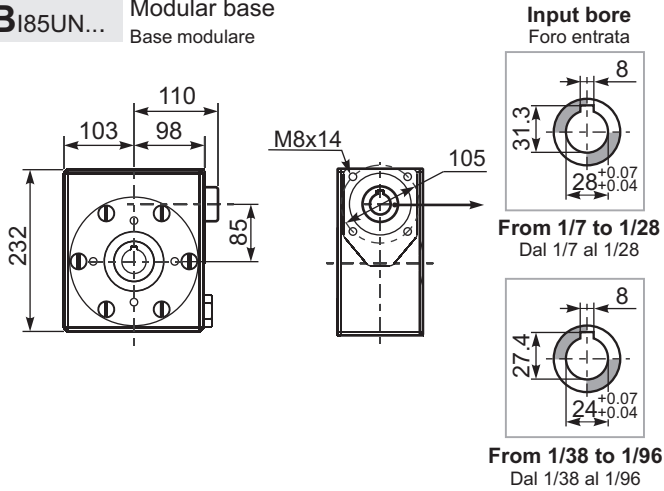

Gearbox weight
peso riduttore **23.3 kg**

PI85**UN**... Basic wormbox
Riduttore base

M. flanges	Kit code	øF	A
80-90B5	KI85.4.042	200	118
100-112B14	KI85.4.041	160	116

BI85UN... Modular base
Base modulare

PI85FL... Output flange
Flangia uscita

PI85BR... Reaction arm
Braccio di reazione

PI85.....S... Single Shaft
Albero lento semplice