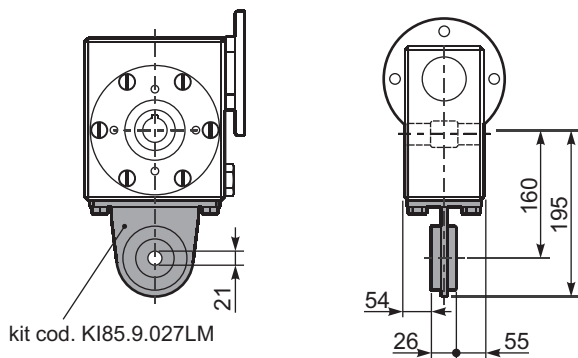

Gearbox weight
peso riduttore **23.3 kg**

PI85**UN**... Basic wormbox
Riduttore base

M. flanges	Kit code	øF	A
80-90B5	KI85.4.042	200	118
100-112B14	KI85.4.041	160	116

BI85UN... Modular base
Base modulare

PI85FL... Output flange
Flangia uscita

PI85BR... Reaction arm
Braccio di reazione

PI85.....S... Single Shaft
Albero lento semplice