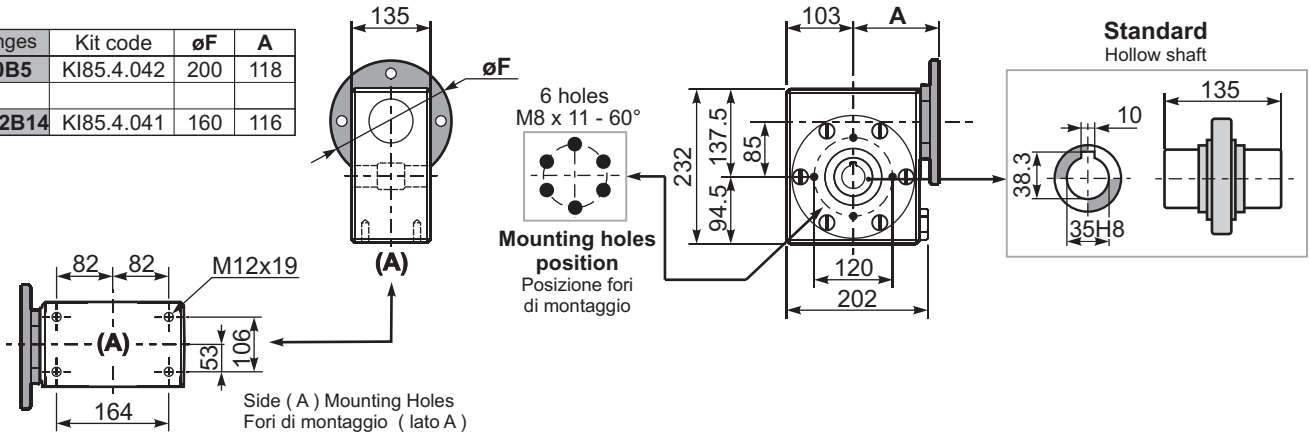

Gearbox weight
peso riduttore **23.3 kg**

PI85**UN**... Basic wormbox
Riduttore base

M. flanges	Kit code	øF	A
80-90B5	KI85.4.042	200	118
100-112B14	KI85.4.041	160	116

BI85UN... Modular base
Base modulare

PI85FL... Output flange
Flangia uscita

PI85BR... Reaction arm
Braccio di reazione

PI85.....S... Single Shaft
Albero lento semplice