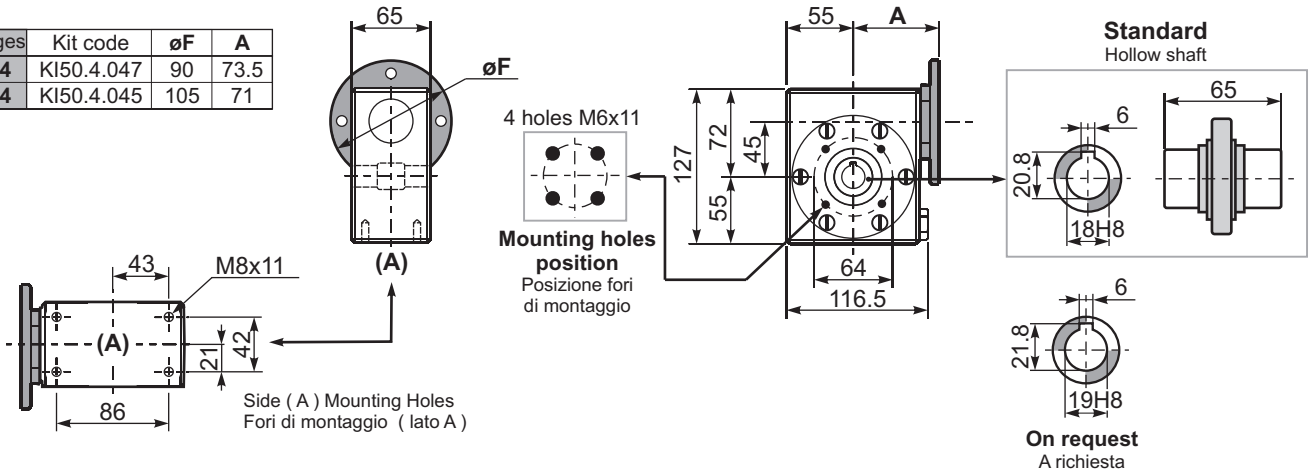

Gearbox weight
peso riduttore **5.0 kg**

PI45**UN**... Basic wormbox
Riduttore base

M. flanges	Kit code	øF	A
63B14	KI50.4.047	90	73.5
71B14	KI50.4.045	105	71

BI45UN... Modular base
Base modulare

PI45FL... Output flange
Flangia uscita

PI45BR... Reaction arm
Braccio di reazione

PI45....S... Single Shaft
Albero lento semplice