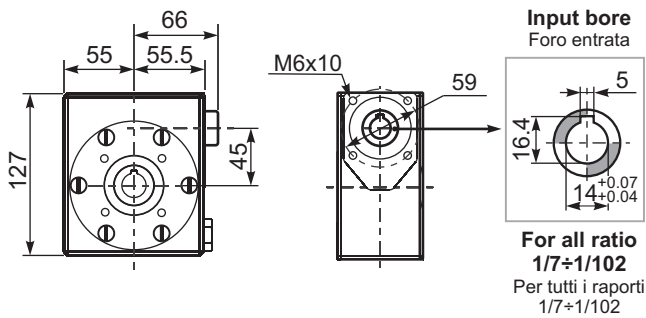

Gearbox weight
peso riduttore **5.0 kg**

PI45**UN**... Basic wormbox
Riduttore base

M. flanges	Kit code	øF	A
63B14	KI50.4.047	90	73.5
71B14	KI50.4.045	105	71

BI45UN... Modular base
Base modulare

PI45FL... Output flange
Flangia uscita

PI45BR... Reaction arm
Braccio di reazione

PI45....S... Single Shaft
Albero lento semplice