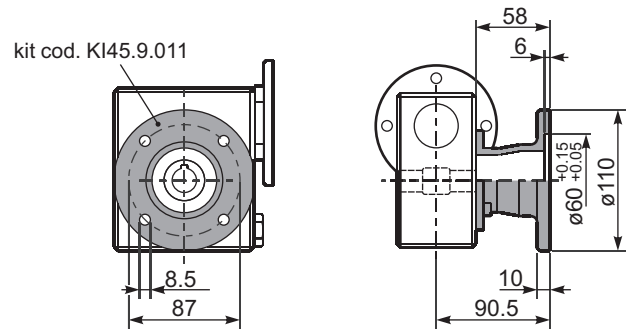

Gearbox weight
peso riduttore **5.0 kg**

PI45**UN**... Basic wormbox
Riduttore base

M. flanges	Kit code	øF	A
63B14	KI50.4.047	90	73.5
71B14	KI50.4.045	105	71

BI45UN... Modular base
Base modulare

PI45FL... Output flange
Flangia uscita

PI45BR... Reaction arm
Braccio di reazione

PI45....S... Single Shaft
Albero lento semplice