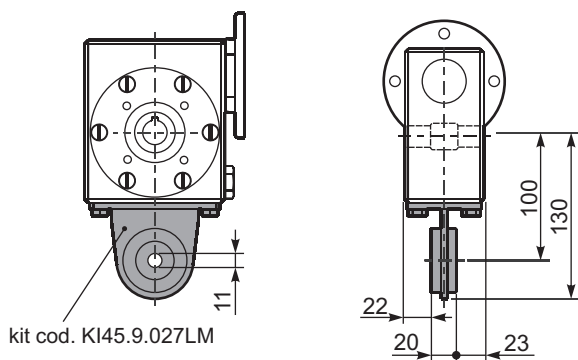

Gearbox weight
peso riduttore **5.0 kg**

PI45**UN**... Basic wormbox
Riduttore base

M. flanges	Kit code	øF	A
63B14	KI50.4.047	90	73.5
71B14	KI50.4.045	105	71

BI45UN... Modular base
Base modulare

PI45FL... Output flange
Flangia uscita

PI45BR... Reaction arm
Braccio di reazione

PI45....S... Single Shaft
Albero lento semplice