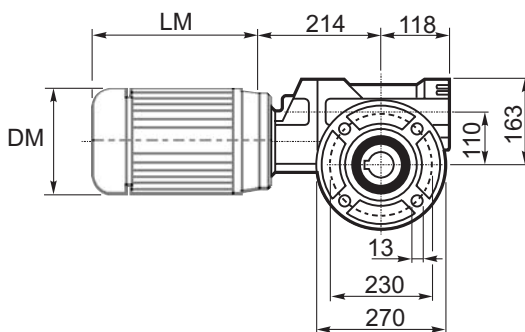

M... \FB

8 отверстий M12x30  
8 holes M12x30

M... \PA

R...

**ВЫХОДНОЙ  
ВАЛ  
OUTPUT  
SHAFT**

M... \PB

M... \PV

**ЛАПЫ**

**Тип S**  
По запросу

**FEET**  
**Type S**  
On request

M... \FC

M... \FL

R...

**ВЫХОДНОЙ  
ВАЛ  
OUTPUT  
SHAFT**

M... \F1

M... \F2