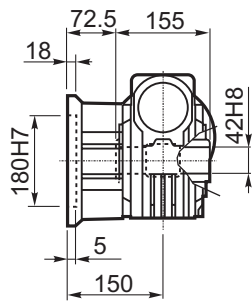

M... \FB

8 отверстий M12x30  
8 holes M12x30

M... \PA

R...

**ВЫХОДНОЙ  
ВАЛ  
OUTPUT  
SHAFT**

M... \PB

M... \PV

**ЛАПЫ**

**Тип S**  
По запросу

**FEET**  
**Type S**  
On request

M... \FC

M... \FL

R...

**ВЫХОДНОЙ  
ВАЛ  
OUTPUT  
SHAFT**

M... \F1

M... \F2