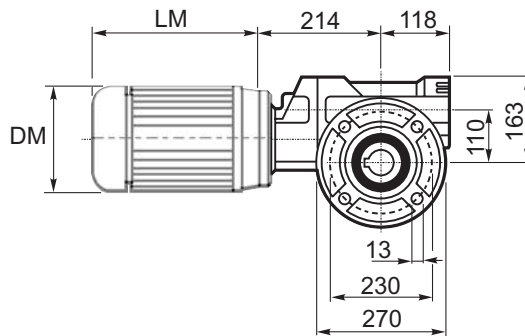

M... \FB

8 отверстий M12x30  
8 holes M12x30

M... \PA

R...

**ВЫХОДНОЙ  
ВАЛ  
OUTPUT  
SHAFT**

M... \PB

M... \PV

**ЛАПЫ**

**Тип S**  
По запросу

**FEET**  
**Type S**  
On request

M... \FC

M... \FL

R...

**ВЫХОДНОЙ  
ВАЛ  
OUTPUT  
SHAFT**

M... \F1

M... \F2