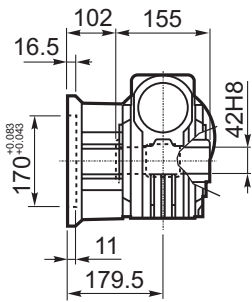

M... \FB

8 отверстий M12x30  
8 holes M12x30

M... \PA

R...

**ВЫХОДНОЙ  
ВАЛ  
OUTPUT  
SHAFT**

M... \PB

M... \PV

**ЛАПЫ**

**Тип S**  
По запросу

**FEET**  
**Type S**  
On request

M... \FC

M... \FL

R...

**ВЫХОДНОЙ  
ВАЛ  
OUTPUT  
SHAFT**

M... \F1

M... \F2