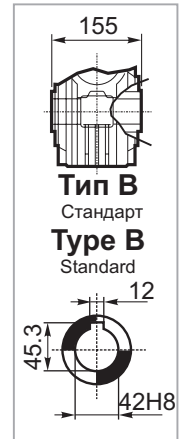

M... \FB

8 отверстий M12x30  
8 holes M12x30

M... \PA

R...

**ВЫХОДНОЙ  
ВАЛ  
OUTPUT  
SHAFT**

M... \PB

M... \PV

**ЛАПЫ**

**Тип S**  
По запросу

**FEET**  
**Type S**  
On request

M... \FC

M... \FL

R...

**ВЫХОДНОЙ  
ВАЛ  
OUTPUT  
SHAFT**

M... \F1

M... \F2