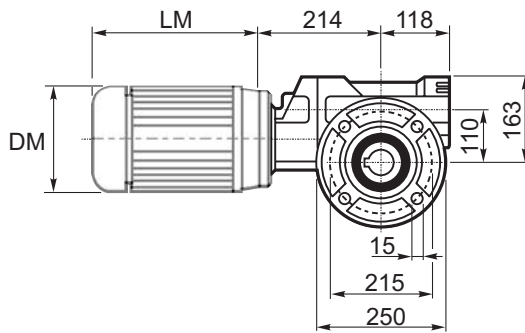

M... \FB

8 отверстий M12x30  
8 holes M12x30

M... \PA

R...

**ВЫХОДНОЙ  
ВАЛ  
OUTPUT  
SHAFT**

M... \PB

M... \PV

**ЛАПЫ**

**Тип S**  
По запросу

**FEET**  
**Type S**  
On request

M... \FC

M... \FL

R...

**ВЫХОДНОЙ  
ВАЛ  
OUTPUT  
SHAFT**

M... \F1

M... \F2