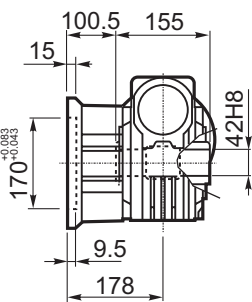

M... \FB

8 отверстий M12x30  
8 holes M12x30

M... \PA

R...

**ВЫХОДНОЙ  
ВАЛ  
OUTPUT  
SHAFT**

M... \PB

M... \PV

**ЛАПЫ**

**Тип S**  
По запросу

**FEET**  
**Type S**  
On request

M... \FC

M... \FL

R...

**ВЫХОДНОЙ  
ВАЛ  
OUTPUT  
SHAFT**

M... \F1

M... \F2