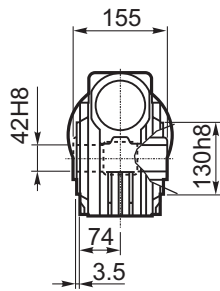

M... \FB

8 отверстий M12x30  
8 holes M12x30

M... \PA

R...

**ВЫХОДНОЙ  
ВАЛ  
OUTPUT  
SHAFT**

M... \PB

M... \PV

**ЛАПЫ**

**Тип S**  
По запросу

**FEET**  
**Type S**  
On request

M... \FC

M... \FL

R...

**ВЫХОДНОЙ  
ВАЛ  
OUTPUT  
SHAFT**

M... \F1

M... \F2