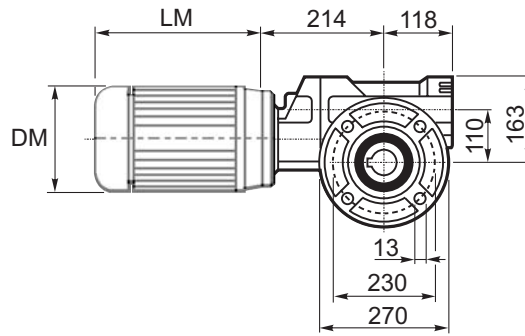

M... \FB

8 отверстий M12x30  
8 holes M12x30

M... \PA

R...

**ВЫХОДНОЙ  
ВАЛ  
OUTPUT  
SHAFT**

M... \PB

M... \PV

**ЛАПЫ**

**Тип S**  
По запросу

**FEET**  
**Type S**  
On request

M... \FC

M... \FL

R...

**ВЫХОДНОЙ  
ВАЛ  
OUTPUT  
SHAFT**

M... \F1

M... \F2