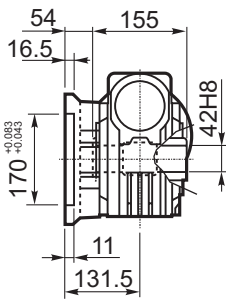

M... \FB

8 отверстий M12x30  
8 holes M12x30

M... \PA

R...

**ВЫХОДНОЙ  
ВАЛ  
OUTPUT  
SHAFT**

M... \PB

M... \PV

**ЛАПЫ**

**Тип S**  
По запросу

**FEET**  
**Type S**  
On request

M... \FC

M... \FL

R...

**ВЫХОДНОЙ  
ВАЛ  
OUTPUT  
SHAFT**

M... \F1

M... \F2