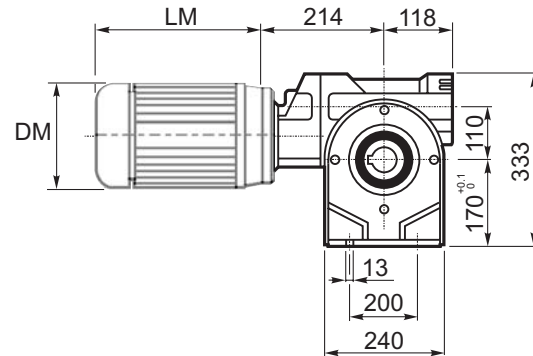

M... \FB

8 отверстий M12x30  
8 holes M12x30

M... \PA

R...

**ВЫХОДНОЙ  
ВАЛ  
OUTPUT  
SHAFT**

M... \PB

M... \PV

**ЛАПЫ**

**Тип S**  
По запросу

**FEET**  
**Type S**  
On request

M... \FC

M... \FL

R...

**ВЫХОДНОЙ  
ВАЛ  
OUTPUT  
SHAFT**

M... \F1

M... \F2