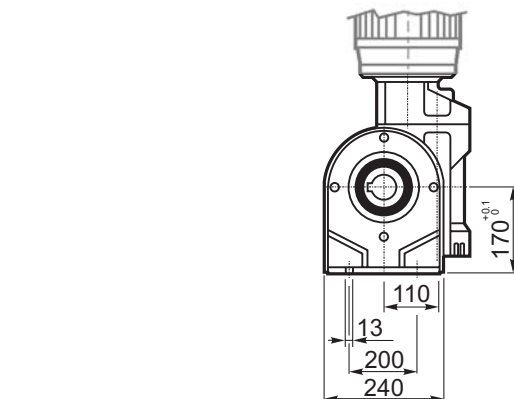

M... \FB

8 отверстий M12x30  
8 holes M12x30

M... \PA

R...

**ВЫХОДНОЙ  
ВАЛ  
OUTPUT  
SHAFT**

M... \PB

M... \PV

**ЛАПЫ**

**Тип S**  
По запросу

**FEET**  
**Type S**  
On request

M... \FC

M... \FL

R...

**ВЫХОДНОЙ  
ВАЛ  
OUTPUT  
SHAFT**

M... \F1

M... \F2