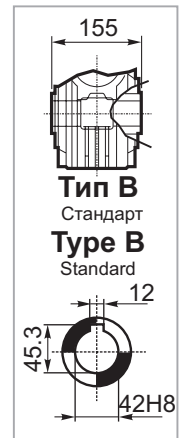

M... \FB

8 отверстий M12x30  
8 holes M12x30

M... \PA

R...

**ВЫХОДНОЙ  
ВАЛ  
OUTPUT  
SHAFT**

M... \PB

M... \PV

**ЛАПЫ**

**Тип S**  
По запросу

**FEET**  
**Type S**  
On request

M... \FC

M... \FL

R...

**ВЫХОДНОЙ  
ВАЛ  
OUTPUT  
SHAFT**

M... \F1

M... \F2