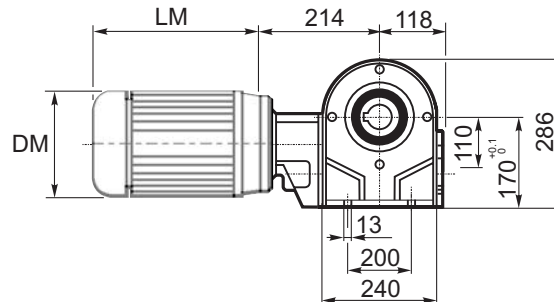

M... \FB

8 отверстий M12x30  
8 holes M12x30

M... \PA

R...

**ВЫХОДНОЙ  
ВАЛ  
OUTPUT  
SHAFT**

M... \PB

M... \PV

**ЛАПЫ**

**Тип S**  
По запросу

**FEET**  
**Type S**  
On request

M... \FC

M... \FL

R...

**ВЫХОДНОЙ  
ВАЛ  
OUTPUT  
SHAFT**

M... \F1

M... \F2