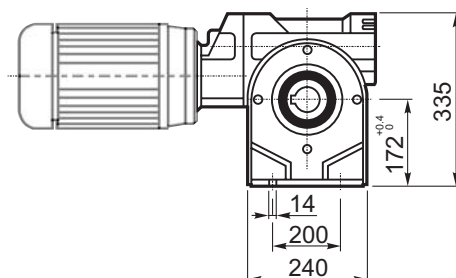

M... \FB

8 отверстий M12x30  
8 holes M12x30

M... \PA

R...

**ВЫХОДНОЙ  
ВАЛ  
OUTPUT  
SHAFT**

M... \PB

M... \PV

**ЛАПЫ**

**Тип S**  
По запросу

**FEET**  
**Type S**  
On request

M... \FC

M... \FL

R...

**ВЫХОДНОЙ  
ВАЛ  
OUTPUT  
SHAFT**

M... \F1

M... \F2